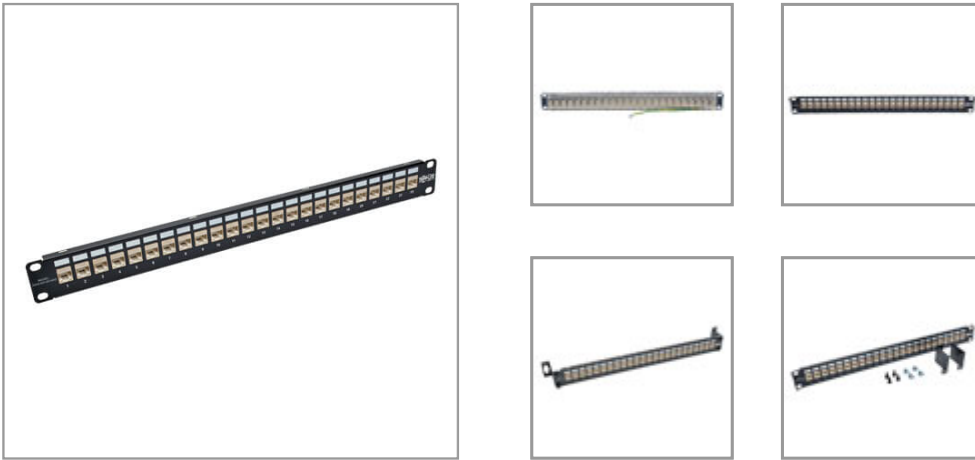

Panel de Conexiones RJ45 de Paso Directo con Puertos en Ángulo a 90 Grados Hacia Abajo Cat6a Blindado STP de 24 Puertos, para Instalación de 1U en Rack, Ethernet RJ45, TAA

NÚMERO DE MODELO: N254-024-SH-6AD

General

El Panel de Conexiones Cat6a N254-024-SH-6AD Blindado STP de 24 Puertos de 1U cumple o excede las especificaciones de Cat6a y trabaja con cableado USOC, T568A y T568B para cumplir con los estándares industriales. Sus 24 puertos RJ45 apuntando hacia abajo a un ángulo de 90 grados facilitan la instalación en sitios de difícil acceso.

Recomendado para MDFs (marcos de distribución principal) e IDF's (marcos de distribución intermedia) en donde son necesarios cambios rápidos de conexión, este panel de conexiones de bajo perfil administra y organiza el cableado en su red de alta densidad. No se requiere herramienta de compresión de terminales 110. Solo enchufe sus cables Cat6a en los enchufes completamente blindados del acoplador RJ45 en ambos lados del panel.

Hecho de acero rolando en frío calibre 14 para servicio pesado, el N254-024-SH-6AD cuenta con puertos numerados para ayudarle a identificar las conexiones. Se instala fácilmente en 1U de un rack estándar EIA de 19". Además incluye accesorios para instalación en la pared. Cable de conexión a tierra incluido. Cumple con la Ley Federal de Acuerdos Comerciales (TAA) para las compras del programa GSA.