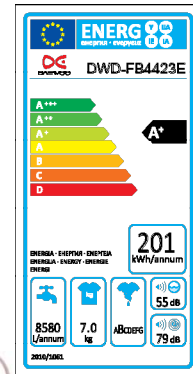

LAVE-LINGE • 7KG

CARACTÉRISTIQUES

Modèle	DWD-FB4423E
Capacité de lavage	7 KG avec Direct Drive
Vitesse d'essorage maximale	jusqu'à 1400 tours/min
Performance énergétique	A+
Classe d'efficacité de lavage	A
Classe d'efficacité d'essorage	B
Panneau de contrôle	Affichage LED
Affichage du temps restant	Oui
Départ différé	De 1h à 12h
Programmes (15 programmes)	Rapide 30' / Lavage Main / Essorage / Eco / Rinçage+Essorage / Coton / Intensif / Délicat / Synthétique / Laine / Vidage
Programmes spécifiques	Verrouillage Enfant, Prélavage, Rinçage+, Arrêt Cuve Pleine / Fin différée
Fonction Vapeur	Non
Hauteur (cm)	84,5 cm
Largeur (cm)	59,7 cm
Profondeur (cm)	46,7 cm
Finition	Corps Silver / hublot Chromé
Origine de fabrication	Corée du Sud