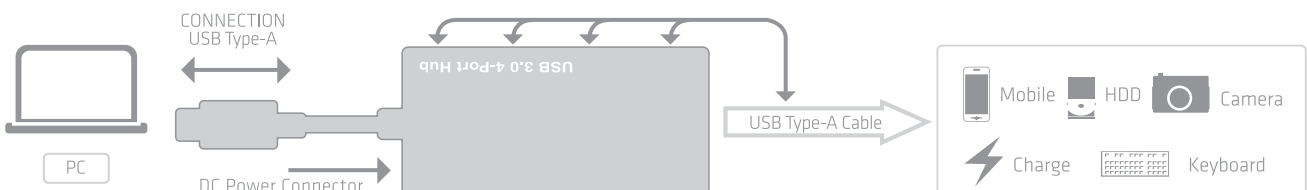

PRODUKT LINK BITTE HIER KLICKEN

senseVISION

CONNECT AND DO MORE

Disclaimer: While we endeavor to provide the most accurate, up-to-date information available, the content on this document may be out of date or include omissions, inaccuracies or other errors. Therefore Club 3D does not accept any rights claimed on the content of this document. Please refer to a full overview of our Legacy Terms and Conditions on www.club-3d.com. All other brand names are trademarks or registered trademarks and are the property of their respective owners. All content is subject to change without prior notice.