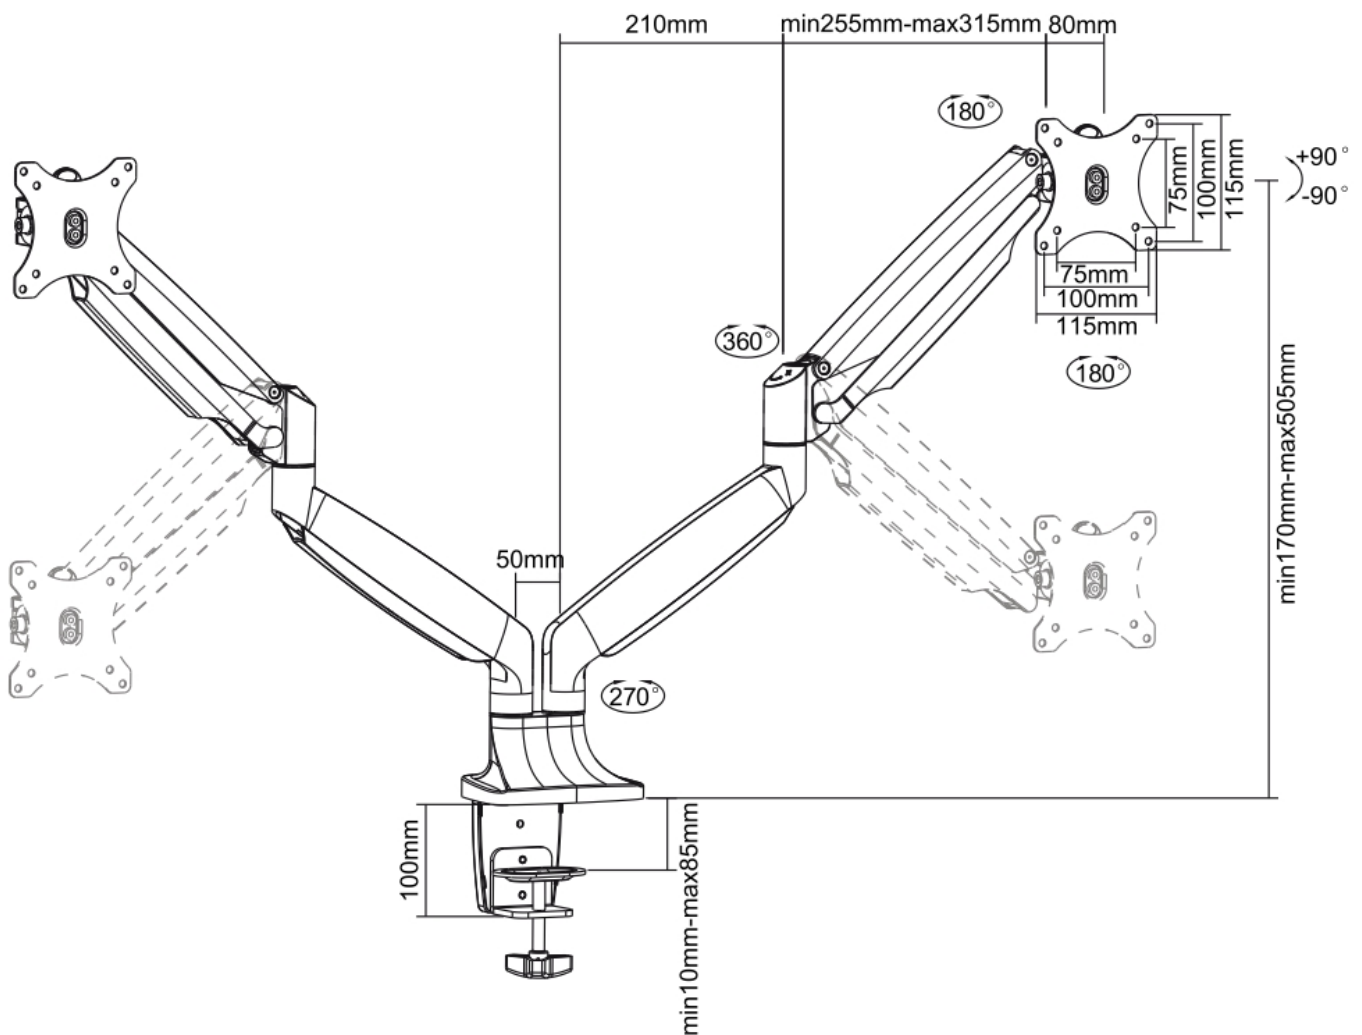

**THE BEST SUPPORT
FOR YOUR AV & IT HARDWARE**
T: +31(0)23-5478888 | E: info@newstar.eu | W: www.newstar.eu

NM-D750DWHITE

SUPPORT DE BUREAU NEWSTAR ÉCRANS

NewStar Products Europe B.V.
Wateringweg 62/B
2031 EJ HAARLEM
THE NETHERLANDS

Phone : +31(0)23-5478888
Fax : +31(0)23-5478889
Email : info@newstar.nl
Website : www.newstar.eu

NewStar cannot be held liable for any inaccuracies and copyrights.
No part of this publication may be reproduced and/or published by print, photocopy, microfilm or in any other way, without prior written permission of NewStar Computer Products Europe BV.