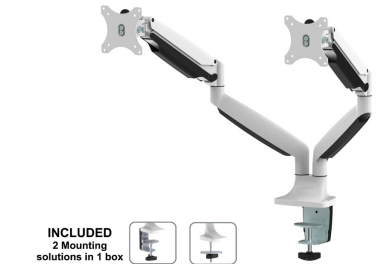

#### FONCTIONNALITÉ

Type	Mouvement complet Inclinaison Rotation Tourner
Réglage de la hauteur	17-50,5 cm
Réglage de la profondeur	8-60,5 cm
Inclinaison (degrés)	+90°, -90°
Pivotement (degrés)	+90°, -90°
Rotation (degrés)	+180°, -180°
Type de réglage	Ressort à gaz

Neomounts

Neomounts

**Le support de bureau Neomounts, modèle NM-D750DWHITE s'incline, se tourne et pivote, il est adapté pour deux écrans plats jusqu'à 32" (82 cm).**

Le support de bureau Neomounts, modèle NM-D750DWHITE s'incline, se tourne et pivote, il est adapté pour deux écrans plats jusqu'à 32" (82 cm). Ce support est un excellent choix pour économiser de l'espace sur les bureaux en l'installant à l'aide d'une pince de bureau ou œillet à monter.

La technique de Neomounts, inclinaison de 180°, rotation de 180° et pivot de 180° permet au montage de changer l'angle de vue pour profiter pleinement des capacités des écrans plats. La hauteur est facilement réglable jusqu'à 51 centimètres grâce à un ressort à gaz. Profondeur réglable jusqu'à 61 cm. Une gestion des câbles unique cache et achemine les câbles pour garder le lieu de travail bien rangé.

Neomounts NM-D750DWHITE a trois points de pivot et est adapté pour 2 écrans jusqu'à 32" (82 cm). La capacité de poids de ce produit est de 9 kg chaque écran. Ce support de bureau est adapté pour les écrans qui répondent au VESA 75x75 ou 100x100 mm. Différents modèles de trous peuvent être couverts à l'aide des plaques d'adaptation Neomounts VESA.