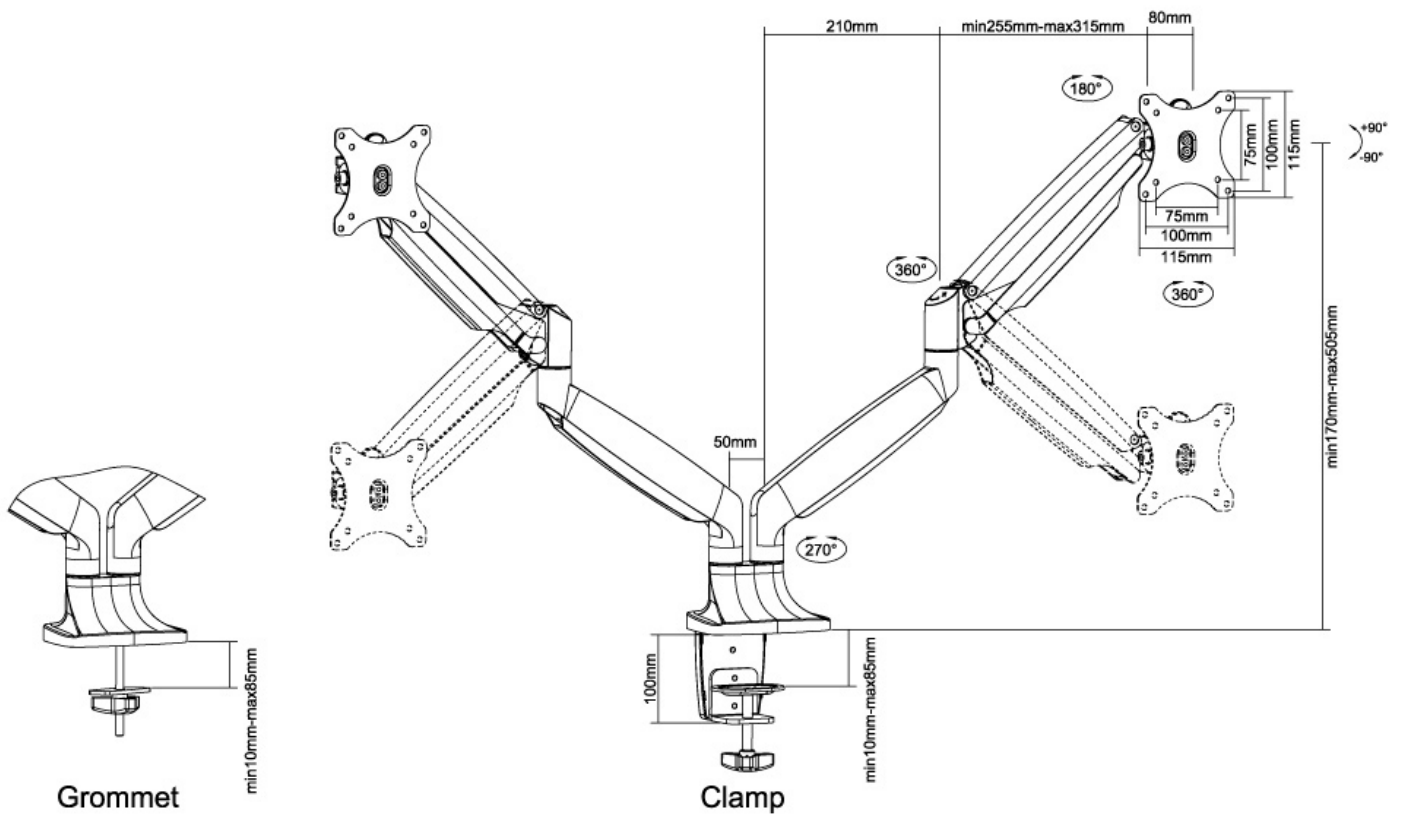

NM-D750DWHITE

NEOMOUNTS SUPPORT MONITEUR DE

Neomounts