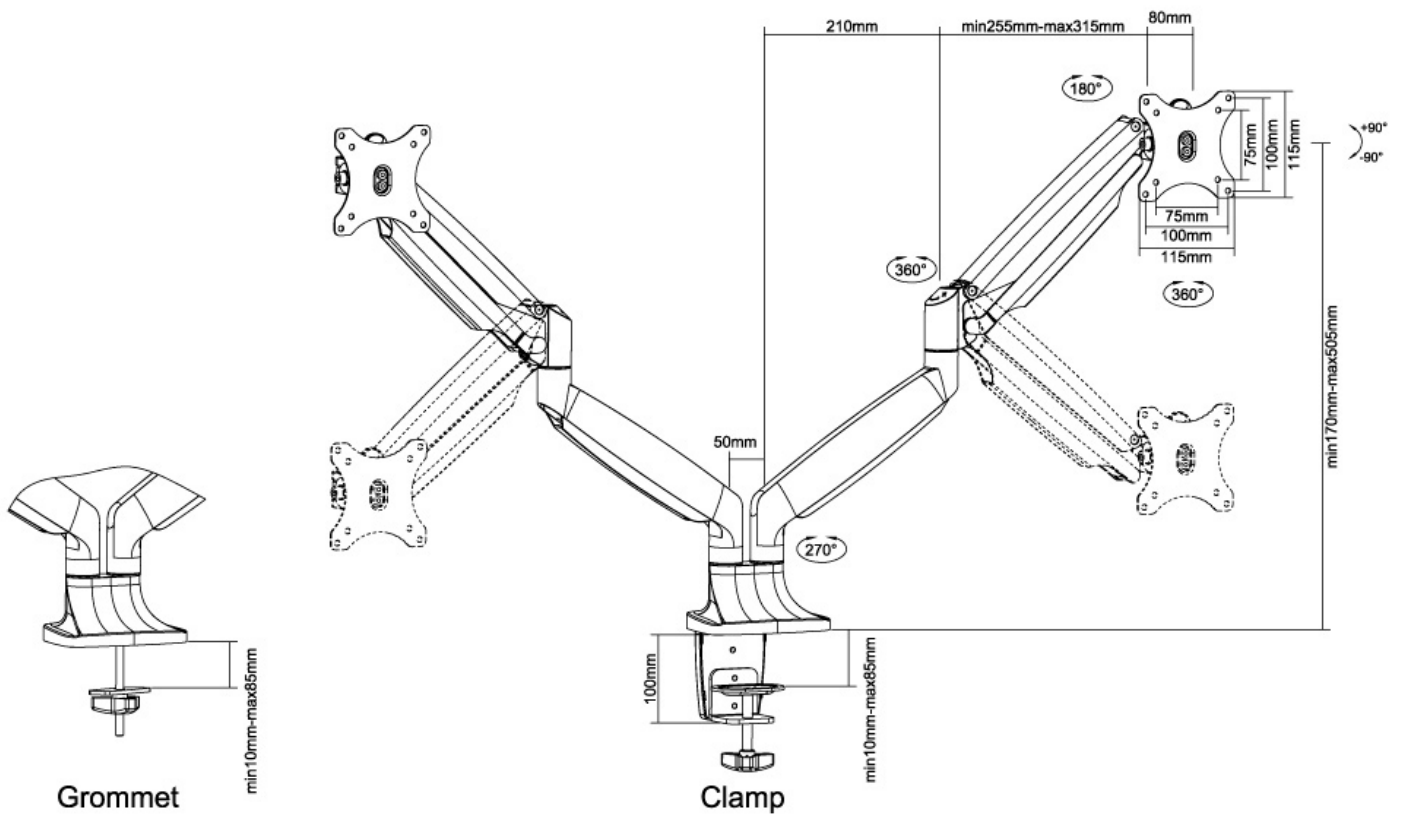

NM-D750DWHITE

NEOMOUNTS MONITORARM

Neomounts