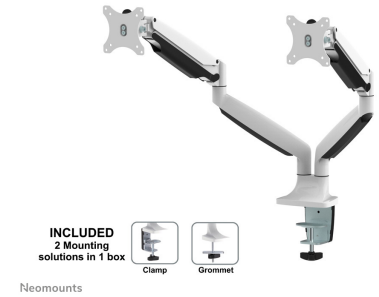

#### ALGEMEEN

Min. beeldformaat*	10 inch
Max. beeldformaat*	32 inch
Min. draagvermogen	1 kg (per scherm)
Max. draagvermogen	9 kg (per scherm)
Schermen	2
VESA minimaal	75x75 mm
VESA maximaal	100x100 mm
Bureau montage	Doorvoer Klem
Afstand tot wand	12,6-65,1 cm

#### FUNCTIONALITEIT

Type	Full motion Kantelen Roteren Zwenken
Hoogteverstelling	17-50,5 cm
Diepte verstelling	8-60,5 cm
Kantelen (graden)	+90°, -90°
Zwenken (graden)	+90°, -90°
Roteren (graden)	+180°, -180°
Verstellingstype	Gasveer

**Neomounts NM-D750DWHITE is een gasgeveerde monitorarm voor twee flat screens t/m 32" (82 cm).**

Met deze Neomounts monitorarm, model NM-D750DWHITE bevestigt u twee flatscreens aan het bureau via een bureaulem of bladdoorvoer.

De NM-D750DWHITE heeft 3 draaipunten en is geschikt voor schermen t/m 32" (82 cm). Het draagvermogen van de arm is 9 kg per scherm. Dit product is geschikt voor schermen met een VESA gatenpatroon van 75x75 mm of 100x100 mm. Heeft u een afwijkend (groter) gatenpatroon, dan kunt u dit oplossen met een van onze VESA verloopplaten.