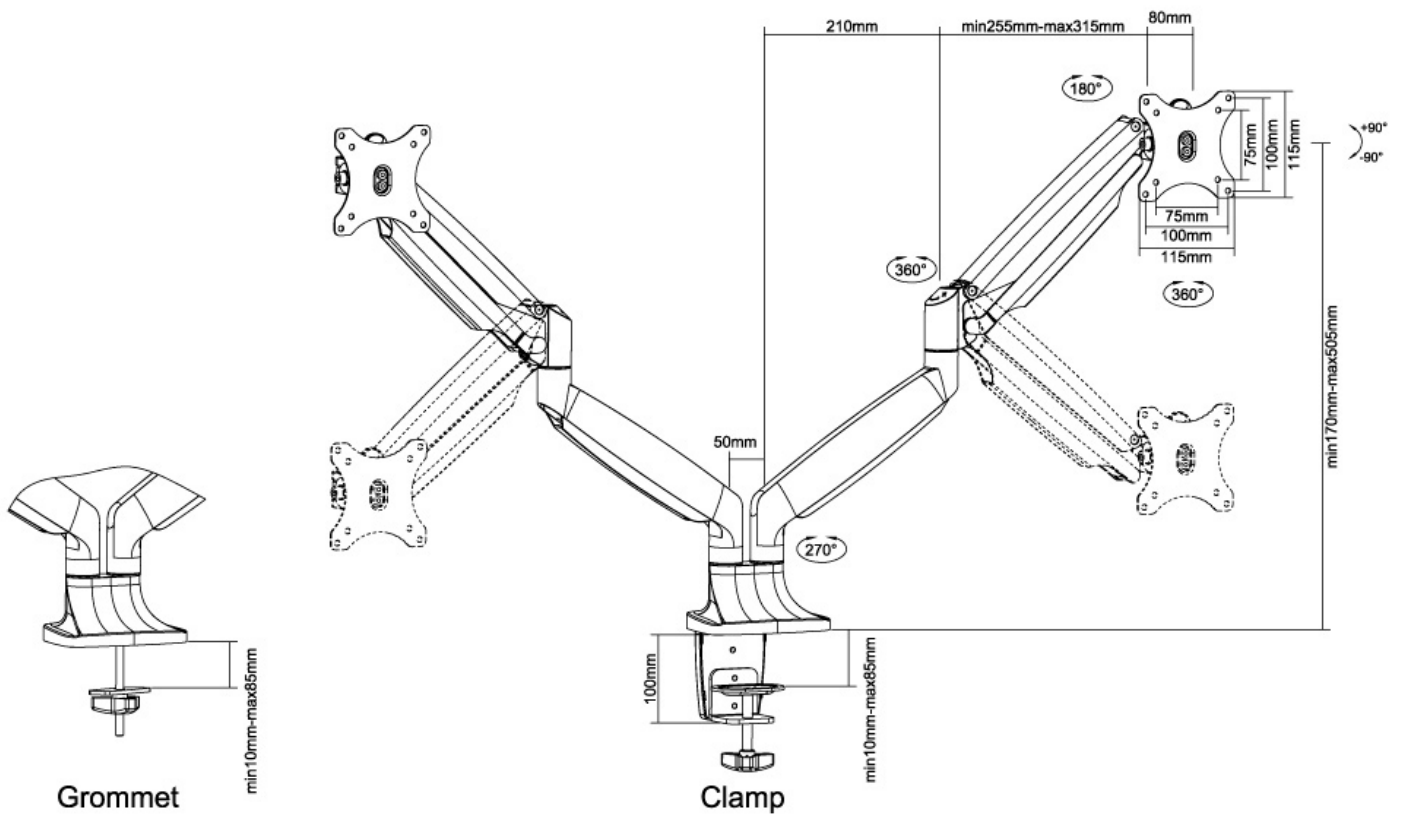

NM-D750DWHITE

SUPPORTO DA SCRIVANIA NEOMOUNTS PER

Neomounts