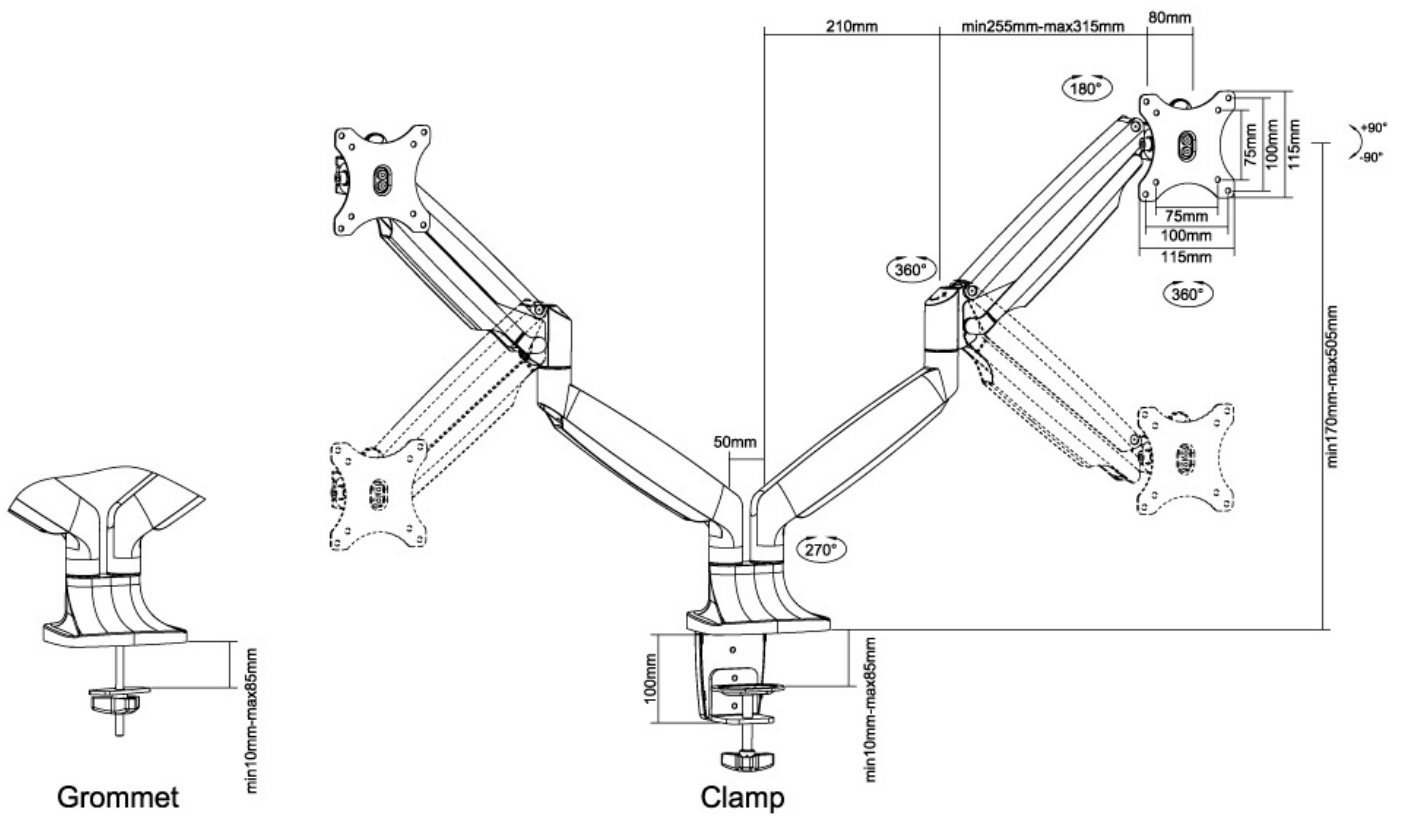

NM-D750DWHITE

NEOMOUNTS MONITORARM

Neomounts