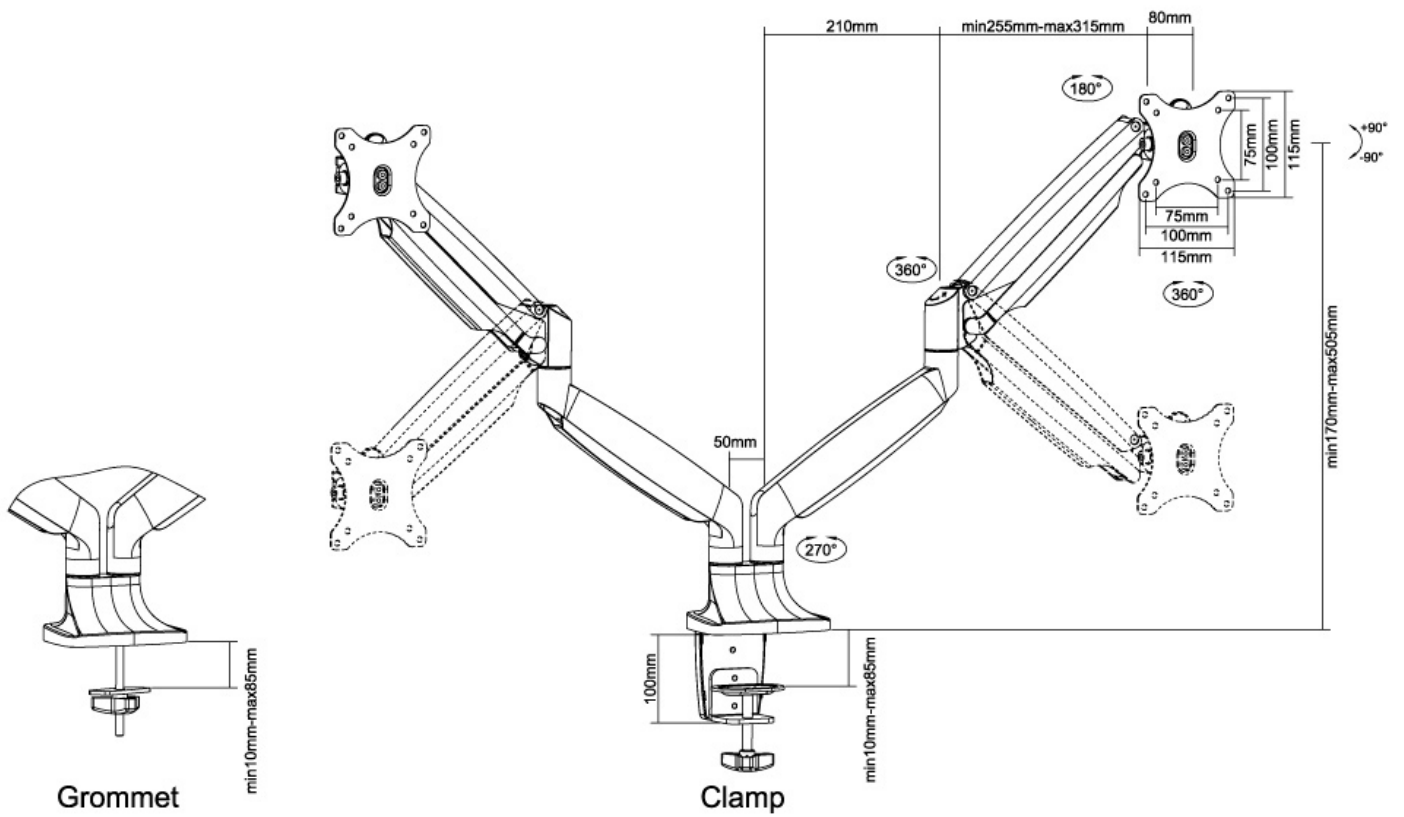

NM-D750DWHITE

SOPORTE DE ESCRITORIO NEOMOUNTS PARA

Neomounts