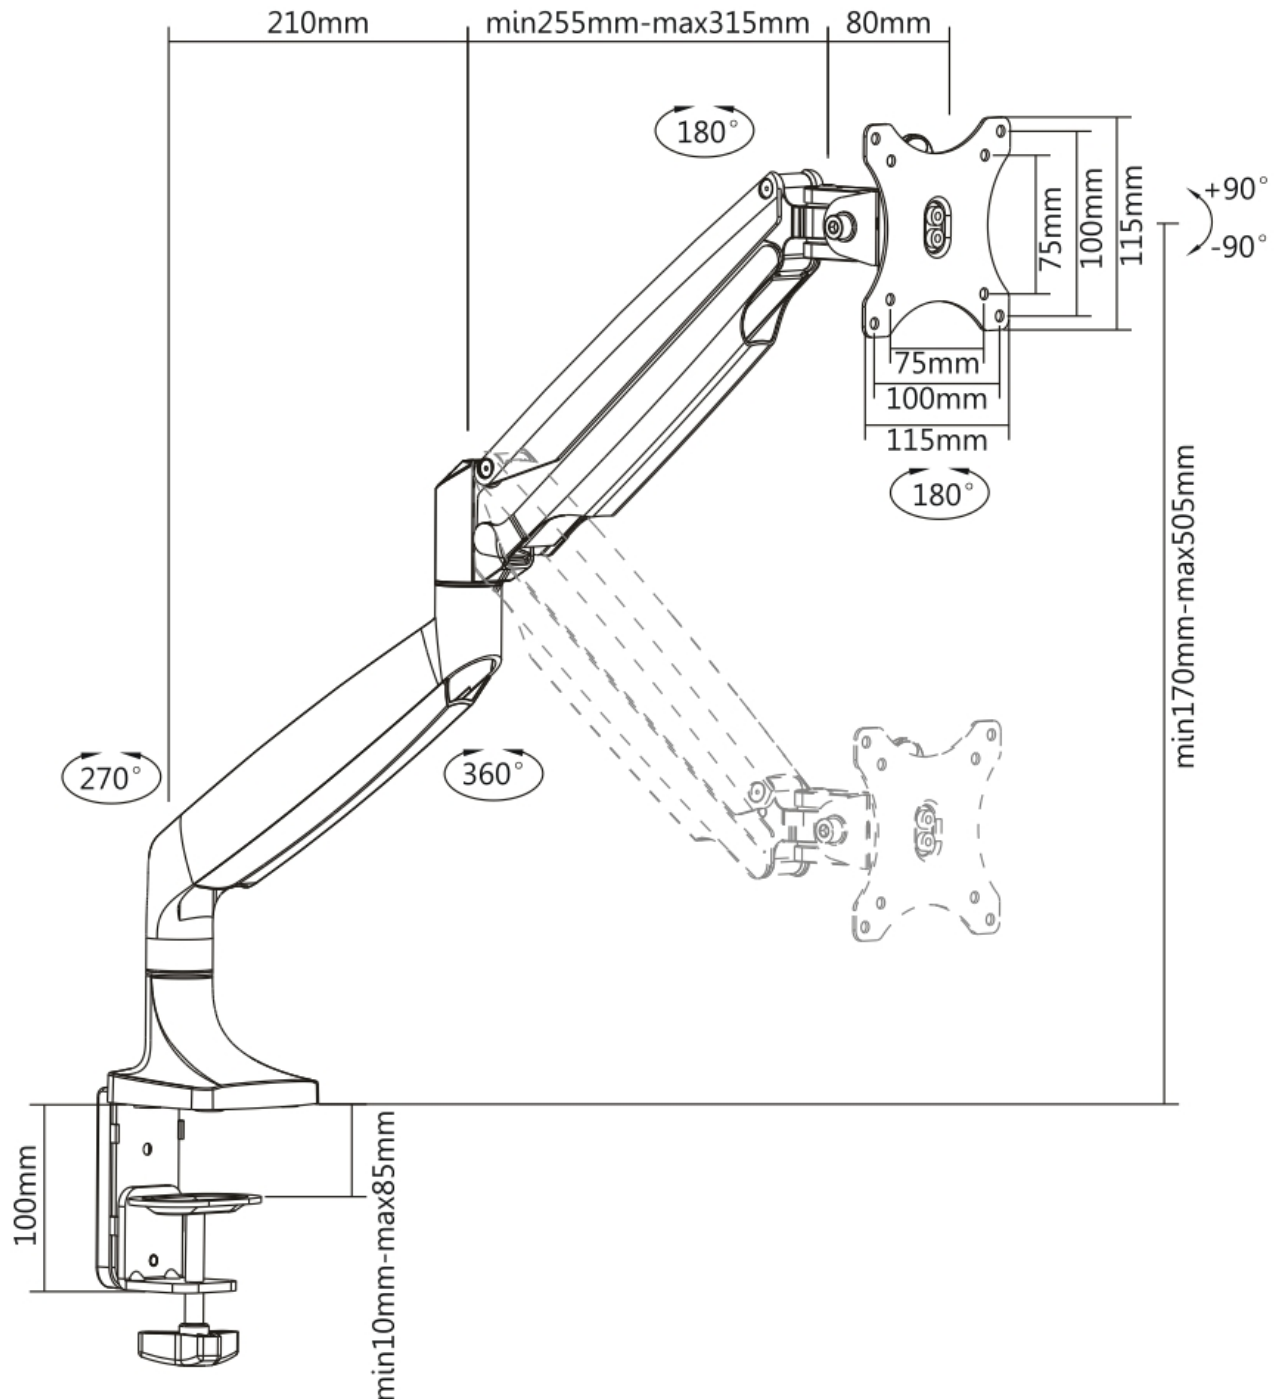

**THE BEST SUPPORT
FOR YOUR AV & IT HARDWARE**
T: +31(0)23-5478888 | E: info@newstar.eu | W: www.newstar.eu

NM-D750WHITE

SUPPORT DE BUREAU NEWSTAR ÉCRANS

NewStar Products Europe B.V.
Wateringweg 62/B
2031 EJ HAARLEM
THE NETHERLANDS

Phone : +31(0)23-5478888
Fax : +31(0)23-5478889
Email : info@newstar.nl
Website : www.newstar.eu

NewStar cannot be held liable for any inaccuracies and copyrights.
No part of this publication may be reproduced and/or published by print, photocopy, microfilm or in any other way, without prior written permission of NewStar Computer Products Europe BV.