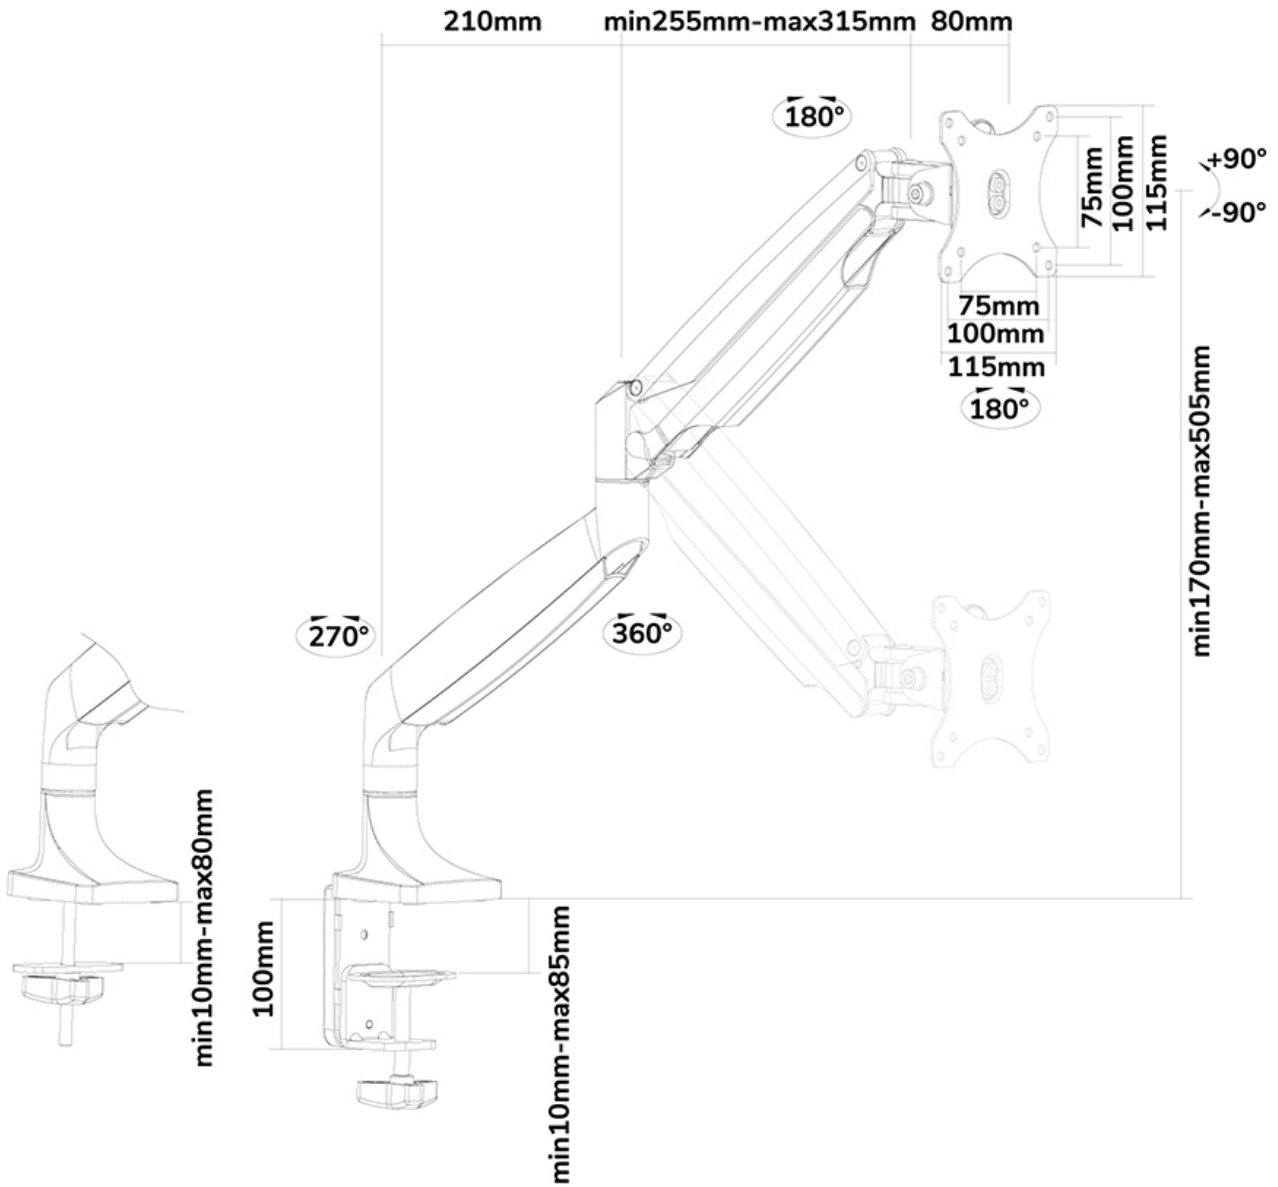

NM-D750WHITE

NEOMOUNTS SUPPORT MONITEUR DE

Neomounts