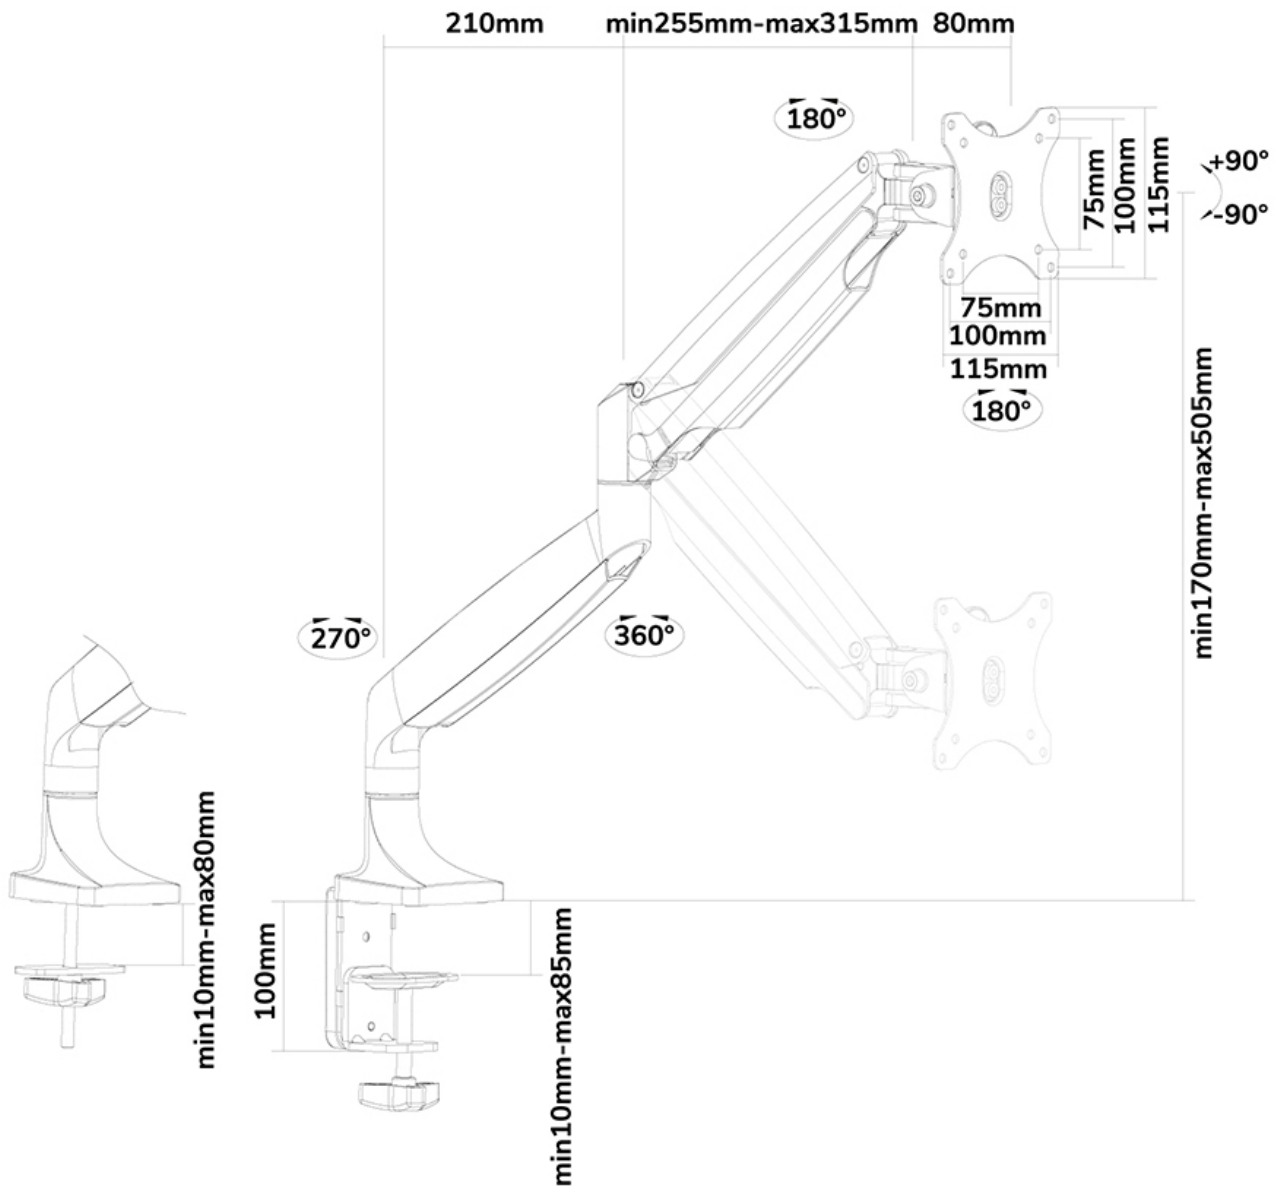

NM-D750WHITE

SUPPORTO DA SCRIVANIA NEOMOUNTS PER

Neomounts