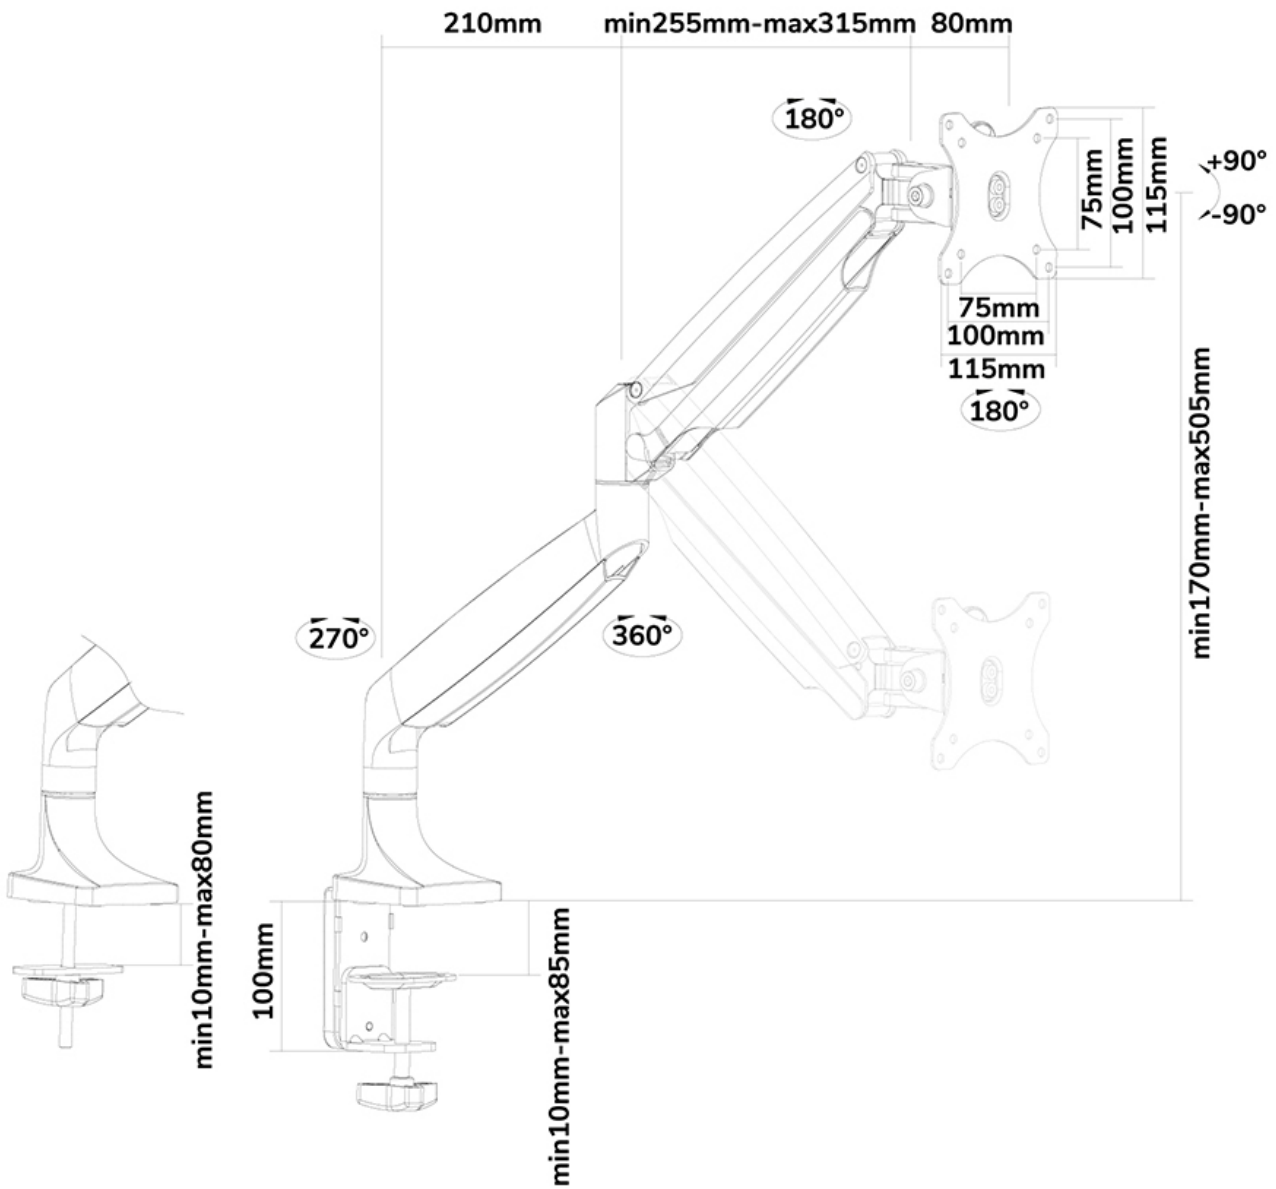

NM-D750WHITE

SUPPORTO DA SCRIVANIA NEOMOUNTS PER

Neomounts