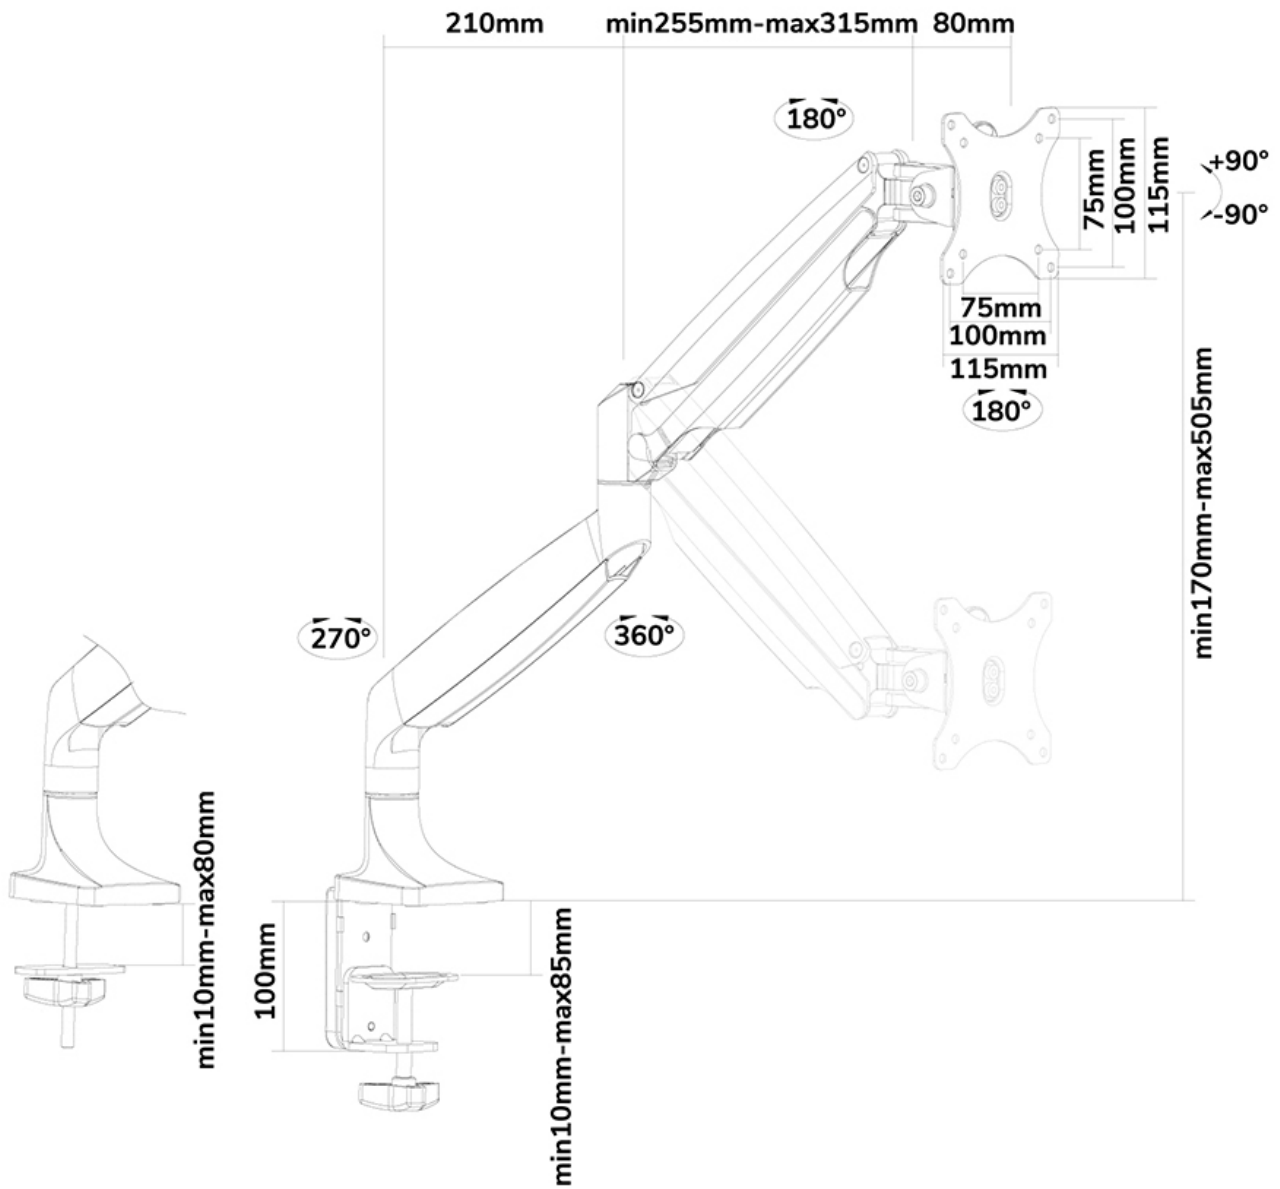

NM-D750WHITE

NEOMOUNTS SUPPORT MONITEUR DE

Neomounts