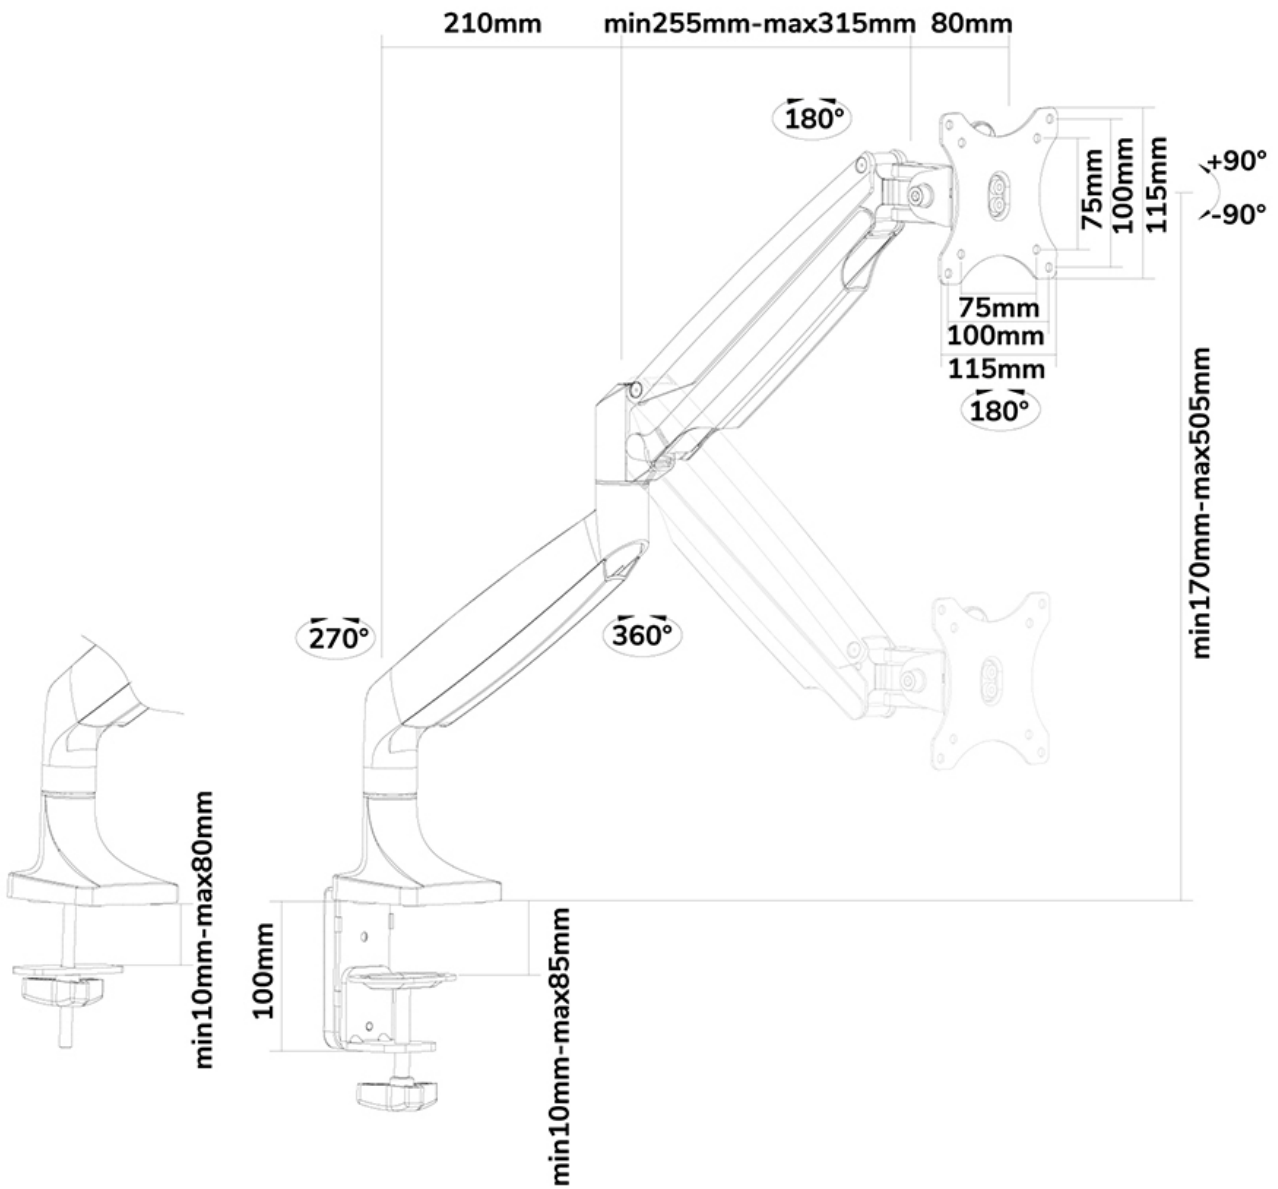

NM-D750WHITE

SOPORTE DE ESCRITORIO NEOMOUNTS PARA

Neomounts