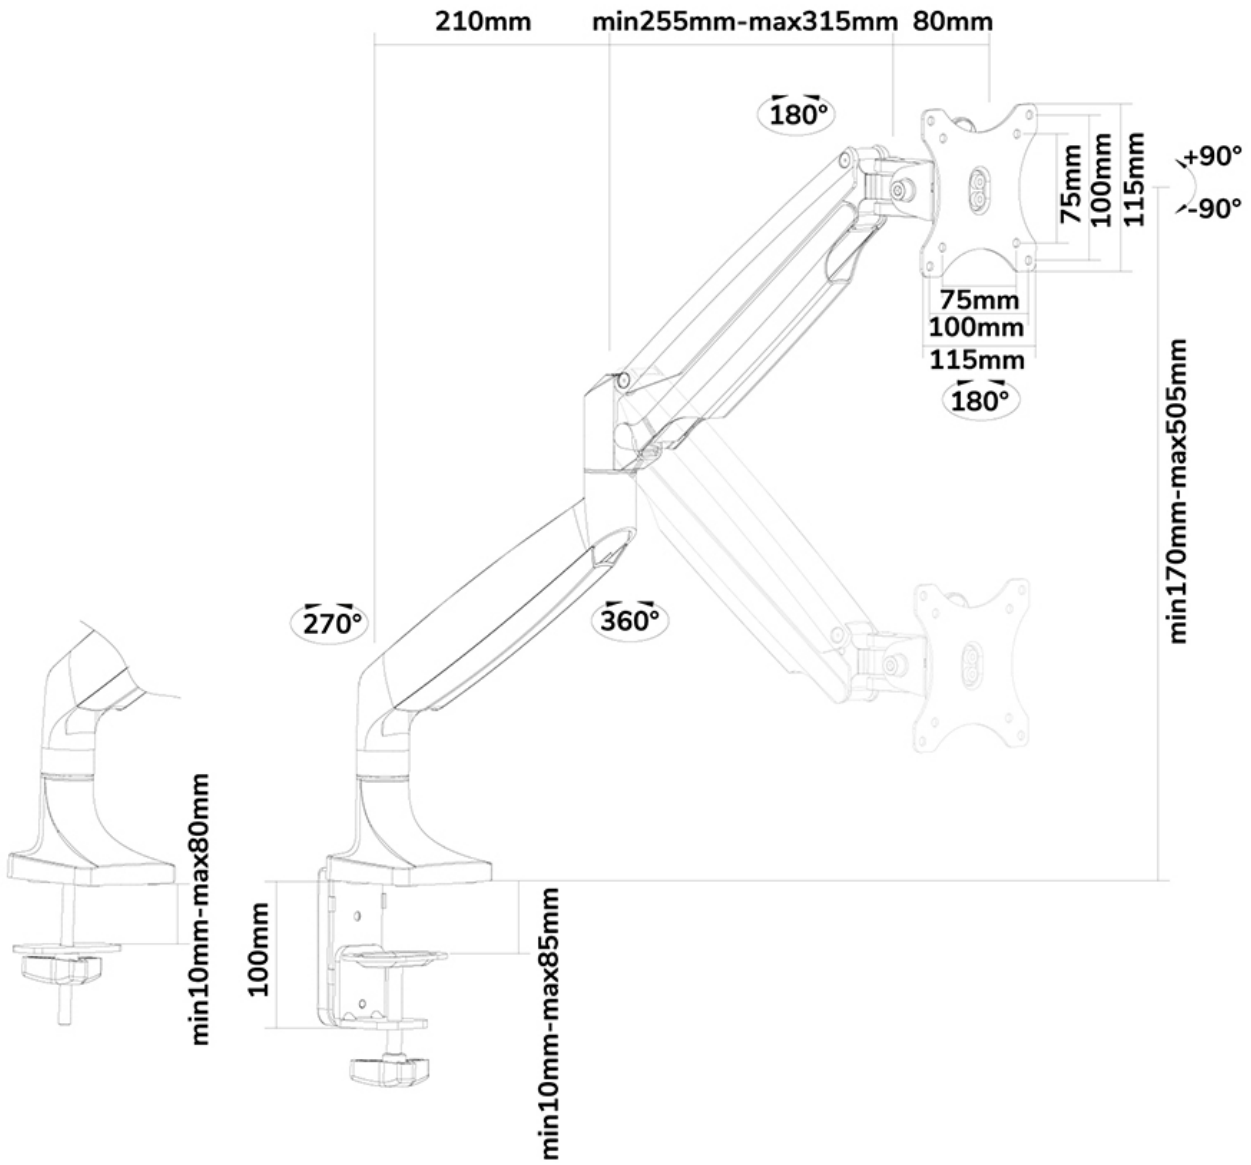

NM-D750WHITE

NEOMOUNTS NM-D750WHITE MONITORARM 10-32" - GASVEER

Neomounts