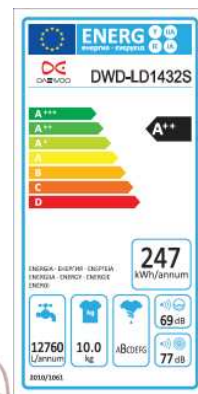

LAVE-LINGE • 10KG

CARACTÉRISTIQUES

Modèle	DWD-LD1432S
Capacité de lavage	10 KG / Direct Drive Motor
Vitesse d'essorage maximale	jusqu'à 1400 tours/min
Performance énergétique	A++
Classe d'efficacité de lavage	A
Classe d'efficacité d'essorage	B
Panneau de contrôle	Affichage Digitale LED
Affichage du temps restant	Oui
Départ différé	Oui (De 2h à 12h)
Programmes (11 programmes)	Coton / Normal / Synthétique / Laine / Délicat / Vêtement Bébé / Rapide / Textile Sport / Nettoyage de tambour / Intensif / Vidange
Programmes spécifiques	Prélavage, Trempage, Rinçage+, Arrêt Cuve Pleine, Mémoire, Fin différée, Verrouillage Enfant
Fonction Vapeur	Oui (Prélavage Vapeur)
Hauteur (cm)	85,0 cm
Largeur (cm)	60,0 cm
Profondeur (cm)	70,0 cm
Finition	Corps Blanc / hublot Chromé
Origine de fabrication	Corée du Sud