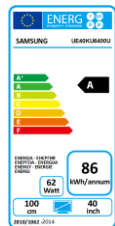

Divertimento, l'interfaccia 2016, più immediata, e il pannello Game facilitano il divertimento.

4K ULTRA HD

EAN CODE:8806088292687

UHD TV

Crystal color

UE40KU6400

SAMSUNG

INFORMAZIONI GENERALI	
Tecnologia	LED
Serie	6
DISPLAY	
Polliciaggio	40
Risoluzione	3,840 x 2,160
Quantum Dot Display	-
Ultra Clear Panel	Ultra Clear
Pannello 10bit	-
VIDEO	
Processore	UHD Upscaling
Supreme Motion	-
PQI	1500
HDR	HDR
Micro Dimming	UHD Dimming
Precision Black	-
Ultra Black	-
Quantum Dot Color	-
Active Crystal Color	Si
PurColor	-
Auto Depth Enhancer	-
AUDIO	
Dolby Digital Plus	Si
DTS	Si
Potenza (RMS)	20W
Tipologia Speaker	2ch
Multiroom Link	Si
TV Soundconnect	Si
Supporto Cuffie BT	Si