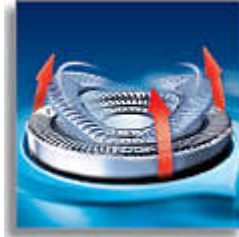

Cabezales flotantes individualmente