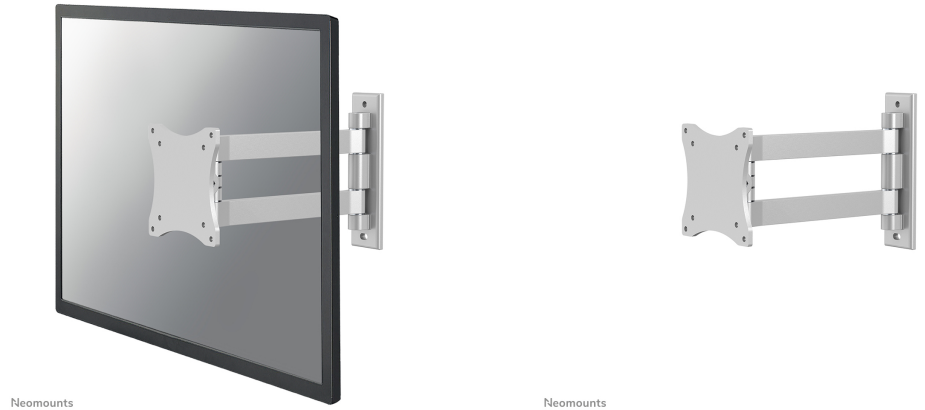

#### FONCTIONNALITÉ

Type	Mouvement complet Inclinaison Tourner
Inclinaison (degrés)	90°
Pivotement (degrés)	180°
Type de réglage	Aucun

## NEOMOUNTS SUPPORT MURAL POUR

**Le support mural Neomounts, modèle FPMA-W820 est inclinable, pivotant et a une paroi rotative de montage pour écrans plats jusqu'à 27" (69 cm).**

Le support mural Neomounts, modèle FPMA-W820 est inclinable, pivotant et a une paroi rotative de montage pour écrans plats jusqu'à 27" (69 cm).

La technologie de Neomounts, inclinaison de 90° et pivot de 180°, permet au montage de changer l'angle de vue pour profiter pleinement des capacités de l'écran plat. Profondeur réglable de 5 à 25 centimètres. Dissimulez les câbles de montage de votre écran plat et continuez à vivre dans une chambre à coucher ou une maison avec une installation agréable et bien rangée.

Neomounts FPMA-W820 a deux points de pivot et est adapté pour les écrans jusqu'à 27" (69 cm). La capacité de poids de ce produit est de 15 kg par écran. Support mural adapté pour les écrans qui répondent à la norme VESA 75x75 et 100x100 mm. Différents modèles de trous peuvent être couverts à l'aide des plaques d'adaptation Neomounts VESA .