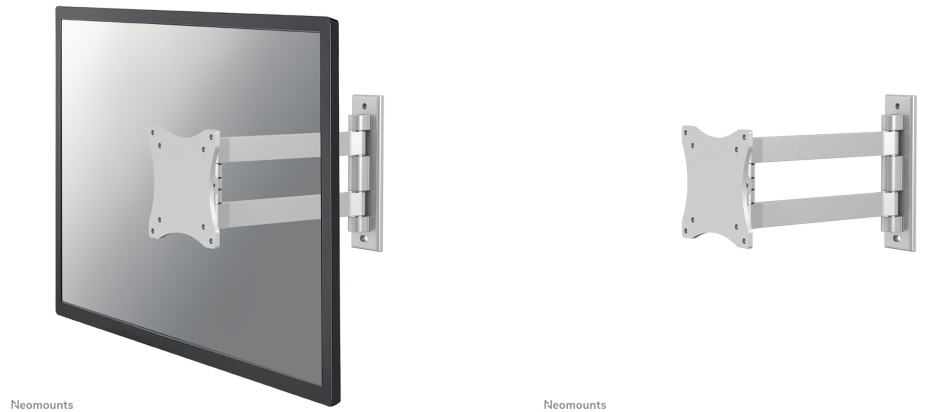

FONCTIONNALITÉ

Type	Mouvement complet Inclinaison Tourner
Inclinaison (degrés)	90°
Pivotement (degrés)	180°
Type de réglage	Aucun

INFORMATIONS

Couleur	Argent
Matériau principal	Aluminium
Garantie	5 ans
EAN code	8717371441241

NEOMOUNTS SUPPORT MURAL POUR

Le support mural Neomounts, modèle FPMA-W820 est inclinable, pivotant et a une paroi rotative de montage pour écrans plats jusqu'à 27" (69 cm).

Le support mural Neomounts, modèle FPMA-W820 est inclinable, pivotant et a une paroi rotative de montage pour écrans plats jusqu'à 27" (69 cm).

La technologie de Neomounts, inclinaison de 90° et pivot de 180°, permet au montage de changer l'angle de vue pour profiter pleinement des capacités de l'écran plat. Profondeur réglable de 5 à 25 centimètres. Dissimulez les câbles de montage de votre écran plat et continuez à vivre dans une chambre à coucher ou une maison avec une installation agréable et bien rangée.

Neomounts FPMA-W820 a deux points de pivot et est adapté pour les écrans jusqu'à 27" (69 cm). La capacité de poids de ce produit est de 15 kg par écran. Support mural adapté pour les écrans qui répondent à la norme VESA 75x75 et 100x100 mm. Différents modèles de trous peuvent être couverts à l'aide des plaques d'adaptation Neomounts VESA .