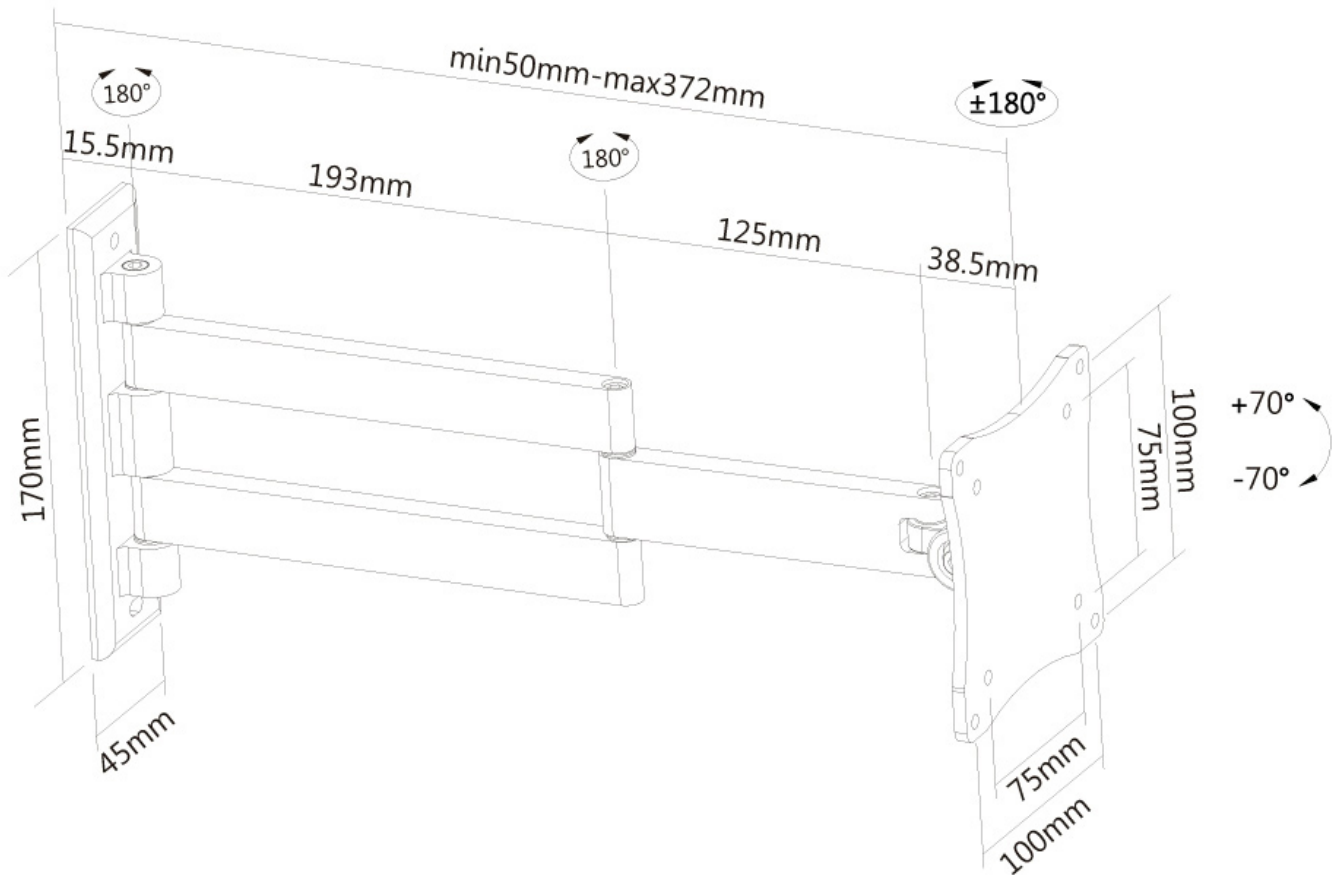

FPMA-W830

NEOMOUNTS SOPORTE DE PARED PARA

Neomounts