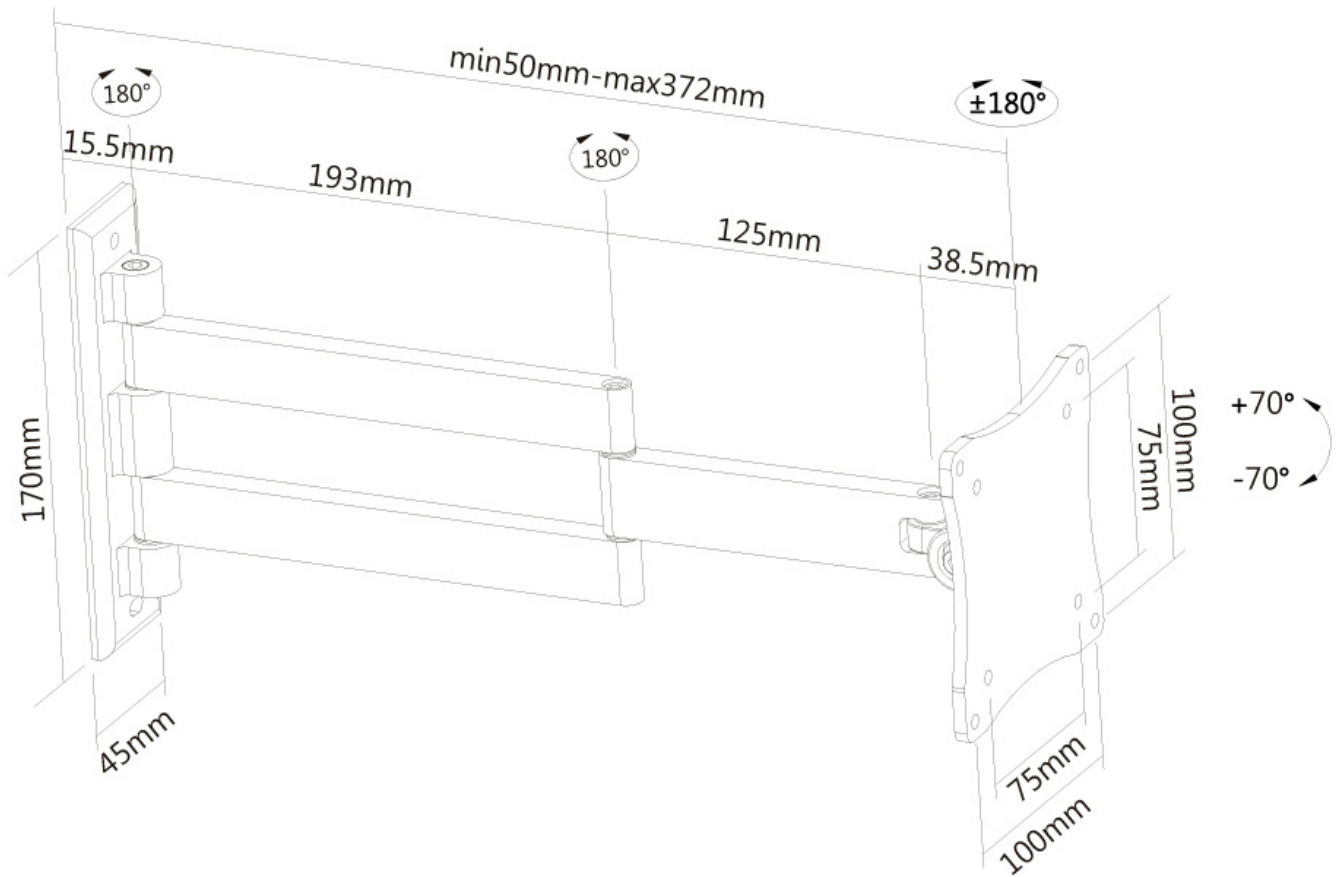

FPMA-W830

NEOMOUNTS SUPPORT MURAL POUR

Neomounts