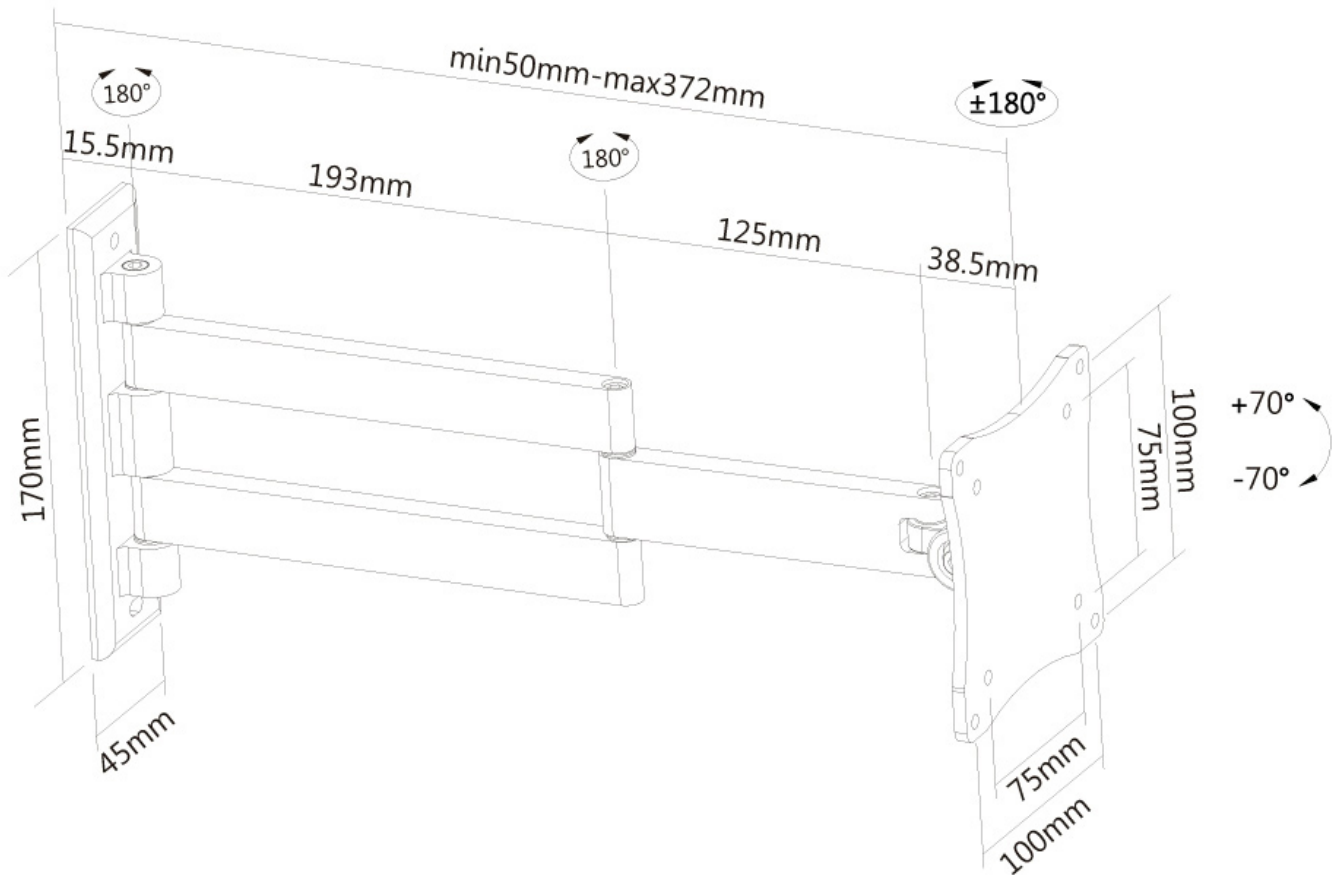

FPMA-W830

NEOMOUNTS TV/MONITOR WANDSTEUN

Neomounts