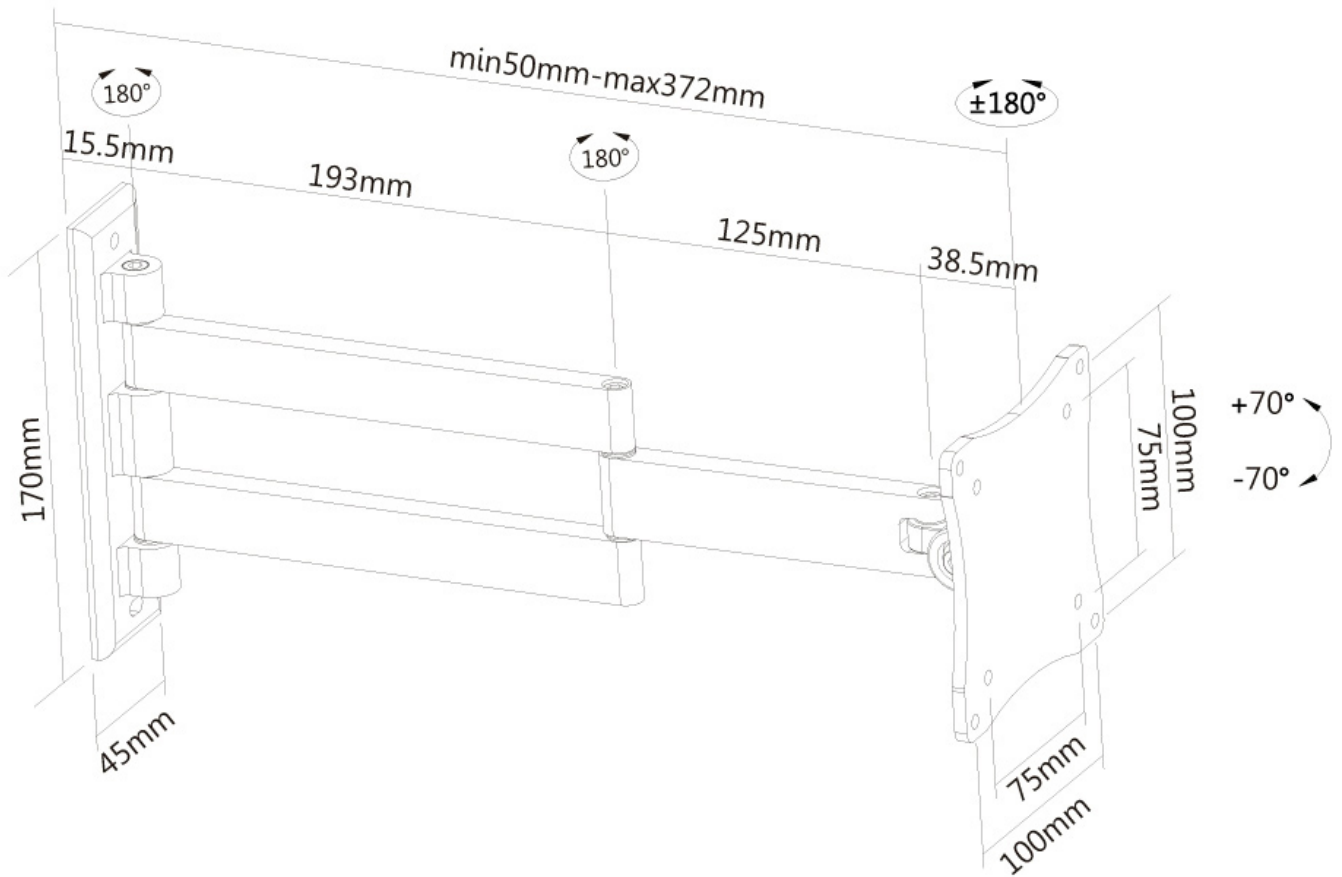

FPMA-W830

NEOMOUNTS TV/MONITOR-WANDHALTERUNG

Neomounts