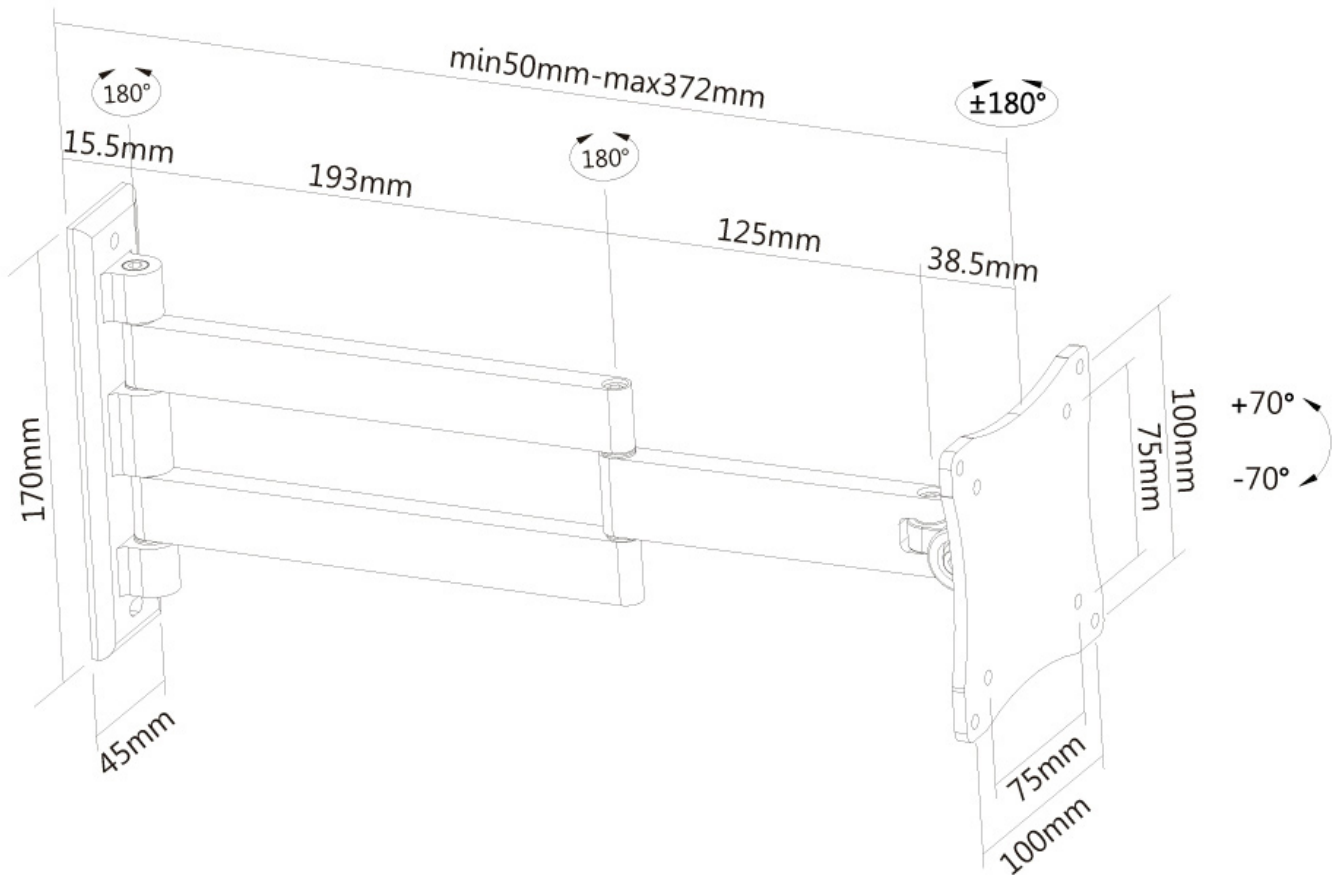

FPMA-W830

NEOMOUNTS TV/MONITOR-WANDHALTERUNG

Neomounts