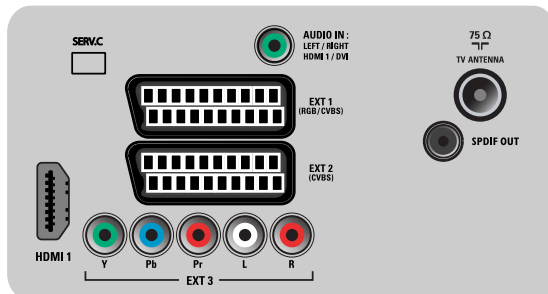

Anschlüsse

- Ext 1 Scart: Audio links/rechts, RGB
- Ext 2 Scart: Audio links/rechts
- Anzahl Scartanschlüsse: 2
- Ext 3: YPbPr, Linker/rechter Audio-Eingang
- Vordere/seitliche Anschlüsse: HDMI V1.3, FBAS-Eingang, Linker/rechter Audio-Eingang
- Digitaler Audio-Ausgang: Koaxial (Cinch)
- Weitere Anschlüsse: SP-DIF-Ausgang (koaxial)
- HDMI 1: HDMI V1.3
- EasyLink (HDMI-CEC): System-Start, EasyLink, System Standby-Modus

Zubehör

- Mitgeliefertes Zubehör: Tischfuß, Netzkabel, Kurzanleitung, Bedienungsanleitung, Garantiezertifikat, Fernbedienung, 2 AAA-Batterien

Rear connectors

Side

Ausstellungsdatum
2018-04-26

Version: 6.1.2