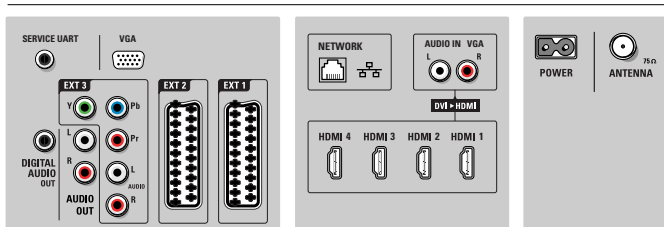

Leistung

- Umgebungstemperatur: 5 °C bis 35 °C
- Netzstrom: 220 bis 240 VAC +/- 10 %
- Energieverbrauch (normal): 92 W
- Standby-Stromverbrauch: < 0,15 W

Abmessungen

- Abmessungen Gerät (B x H x T): 987 x 630 x 89 mm
- Abmessungen Gerät inkl. Fuß (H x T): 698 x 260 mm
- Breite der Standhalterung: 470 mm
- Produktgewicht: 19,8 kg
- Produktgewicht (+ Ständer): 22,6 kg
- Abmessungen Box (B x H x T): 1200 x 786 x 333 mm
- VESA-kompatible Wandhalterung: 400 x 400 mm

Zubehör

- Mitgeliefertes Zubehör: Tischfuß, Antennenkabel, Netzkabel, Kurzanleitung, Garantiezertifikat, Fernbedienung, Batterien für Fernbedienung, Broschüre zu rechtlichen und Sicherheitsinformationen, Net TV-Broschüre
- Optionales Zubehör: Praktische Wandhalterung SQM6175, DVB-S-Modul PFS0001*

Rear connectors

Side

Ausstellungsdatum
2017-04-09

Version: 7.6.11

12 NC: 8670 000 53901
EAN: 87 12581 48979 3

© 2017 Koninklijke Philips N.V.
Alle Rechte vorbehalten.

Technische Daten können ohne vorherige Ankündigung geändert werden. Die Marken sind Eigentum von Koninklijke Philips N.V. oder der jeweiligen Firmen.

www.philips.com

* 200 Hz Clear LCD kombiniert die fortschrittliche 100-Hz-Technologie mit der Scantechnologie der Hintergrundbeleuchtung (Arbeitszyklus 50%) und zeigt so 200 Bilder pro Sekunde an.
* 8-Tage-EPG, Service nicht in allen Ländern verfügbar
* DVB-T, nur in ausgewählten Ländern möglich
* DVB-C ist nur in ausgewählten Ländern und bei bestimmten Betreibern verfügbar. Aktuelle Informationen finden Sie auf dem Typenschild Ihres Fernsehers.
* Das Leistungsangebot für Net TV unterscheidet sich je nach Land und unterliegt den Nutzungsbedingungen.
* Optionales Philips DVB-S-Modul erforderlich (Artikelnr. PFS0001, nur in Deutschland, Österreich und der Schweiz erhältlich)