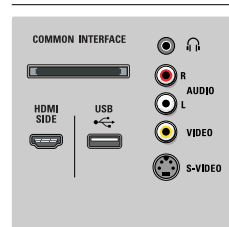

Side

Ausstellungsdatum
2017-04-09

Version: 7.6.11

12 NC: 8670 000 53901
EAN: 87 12581 48979 3

© 2017 Koninklijke Philips N.V.
Alle Rechte vorbehalten.

Technische Daten können ohne vorherige Ankündigung geändert werden. Die Marken sind Eigentum von Koninklijke Philips N.V. oder der jeweiligen Firmen.

www.philips.com

* 200 Hz Clear LCD kombiniert die fortschrittliche 100-Hz-Technologie mit der Scantechnologie der Hintergrundbeleuchtung (Arbeitszyklus 50%) und zeigt so 200 Bilder pro Sekunde an.
* 8-Tage-EPG, Service nicht in allen Ländern verfügbar
* DVB-T, nur in ausgewählten Ländern möglich
* DVB-C ist nur in ausgewählten Ländern und bei bestimmten Betreibern verfügbar. Aktuelle Informationen finden Sie auf dem Typenschild Ihres Fernsehers.
* Das Leistungsangebot für Net TV unterscheidet sich je nach Land und unterliegt den Nutzungsbedingungen.
* Optionales Philips DVB-S-Modul erforderlich (Artikelnr. PFS0001, nur in Deutschland, Österreich und der Schweiz erhältlich)