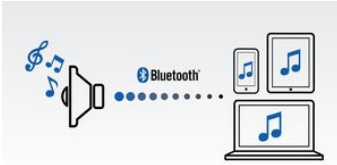

Funksjoner

Trådløs musikkstreaming

Bluetooth er en trådløs kommunikasjonsteknologi med kort rekkevidde som er både robust og energieffektiv. Teknologien gjør det enkelt med trådløs tilkobling til iPod/iPhone/iPad eller andre Bluetooth-enheter, for eksempel smarttelefoner, nettbrett eller bærbare datamaskiner. Dermed kan du enkelt nyte favorittmusikken din eller lyd fra video eller spill trådløst på denne høyttaleren.