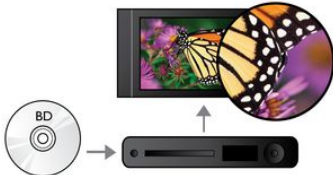

Avantages

Facile à manipuler

- Peut être placé sur une table ou fixé au mur
- Disposition verticale pour des lecteurs esthétiques et peu encombrants

Voyez plus

- Lecture de disques Blu-ray pour des images nettes en Full HD 1080p
- Certifié DivX Plus HD pour la lecture de DivX haute définition
- Upscaling vidéo DVD à 1080p via HDMI pour des images quasi-HD
- Full HD 1080p pour des images plus nettes

Entendez plus

- Dolby TrueHD pour un son haute fidélité
- Sortie numérique DTS 2.0

PHILIPS

Fonctions

Au cœur de l'action et de la musique

Lecture de disques Blu-ray

Les disques Blu-ray peuvent prendre en charge des données ainsi que des images haute définition de 1920 x 1080p. Les scènes sont plus réalistes, les mouvements plus fluides et les images extrêmement nettes. Le format Blu-ray permet également de restituer un son Surround non compressé pour que votre expérience sonore soit incroyablement réaliste. La capacité de stockage des disques Blu-ray permet l'intégration de nombreuses fonctions interactives. La navigation simplifiée lors de la lecture et d'autres fonctionnalités telles que des menus pop-up apportent une nouvelle dimension au Home Cinéma.

Certifié DivX Plus HD

Avec la toute dernière technologie DivX appelée DivX Plus HD, votre lecteur DVD et/ou Blu-ray vous permet de regarder des films et vidéos HD directement sur votre HDTV Philips ou votre PC. Le lecteur certifié DivX Plus HD prend en charge la lecture de contenus DivX Plus (vidéo HD H.264 avec audio AAC de haute qualité dans un fichier MKV servant de conteneur) et des anciennes versions de vidéos DivX jusqu'à 1080p. Le DivX Plus HD, pour une véritable vidéo numérique HD.

Dolby TrueHD

La technologie Dolby TrueHD restitue le son haute qualité des disques Blu-ray. Le son retransmis est en tout point identique à la maquette studio : vous entendez donc exactement ce que les créateurs souhaitaient vous faire entendre. La technologie Dolby TrueHD améliore ainsi votre expérience de la haute définition.