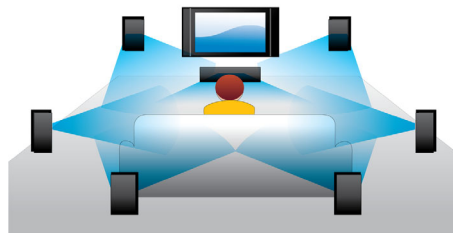

Les disques Blu-ray peuvent prendre en charge des données ainsi que des images haute définition de 1920 x 1080p. Les scènes sont plus réalistes, les mouvements plus fluides et les images extrêmement nettes. Le format Blu-ray permet également de restituer un son Surround non compressé pour que votre expérience sonore soit incroyablement réaliste. La capacité de stockage des disques Blu-ray permet l'intégration de nombreuses fonctions interactives. La navigation simplifiée lors de la lecture et d'autres fonctionnalités telles que des menus pop-up apportent une nouvelle dimension au Home Cinéma.

Certifié DivX Plus HD

Avec la toute dernière technologie DivX appelée DivX Plus HD, votre lecteur DVD et/

ou Blu-ray vous permet de regarder des films et vidéos HD directement sur votre HDTV Philips ou votre PC. Le lecteur certifié DivX Plus HD prend en charge la lecture de contenus DivX Plus (vidéo HD H.264 avec audio AAC de haute qualité dans un fichier MKV servant de conteneur) et des anciennes versions de vidéos DivX jusqu'à 1080p. Le DivX Plus HD, pour une véritable vidéo numérique HD.

Dolby TrueHD

La technologie Dolby TrueHD restitue le son haute qualité des disques Blu-ray. Le son retransmis est en tout point identique à la maquette studio : vous entendez donc exactement ce que les créateurs souhaitent vous faire entendre. La technologie Dolby TrueHD améliore ainsi votre expérience de la haute définition.