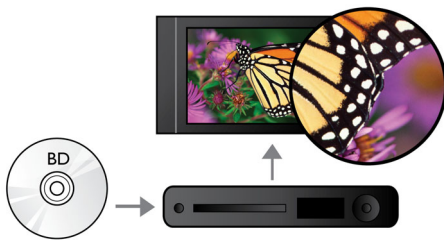

Facile à manipuler

- Peut être placé sur une table ou fixé au mur
- Disposition verticale pour des lecteurs esthétiques et peu encombrants

Voyez plus

- Lecture de disques Blu-ray pour des images nettes en Full HD 1080p
- Certifié DivX Plus HD pour la lecture de DivX haute définition
- Upscaling vidéo DVD à 1080p via HDMI pour des images quasi-HD
- Full HD 1080p pour des images plus nettes

Profitez plus

- Profitez de tous vos films et de votre musique sur CD et DVD.
- Port USB 2.0 pour lire vidéos et musiques depuis une clé ou un disque dur USB
- EasyLink contrôle tous les périphériques HDMI CEC via une seule télécommande

Entendez plus

- Dolby TrueHD pour un son haute fidélité
- Sortie numérique DTS 2.0

PHILIPS

Points forts

Au cœur de l'action et de la musique

Profitez de tous vos films et de votre musique sur CD et DVD.

Lecture de disques Blu-ray

Les disques Blu-ray peuvent prendre en charge des données ainsi que des images haute définition de 1920 x 1080p. Les scènes sont plus réalistes, les mouvements plus fluides et les images extrêmement nettes. Le format Blu-ray permet également de restituer un son Surround non compressé pour que votre expérience sonore soit incroyablement réaliste. La capacité de stockage des disques Blu-ray permet l'intégration de nombreuses fonctions interactives. La navigation simplifiée lors de la lecture et d'autres fonctionnalités telles que des menus pop-up apportent une nouvelle dimension au Home Cinéma.