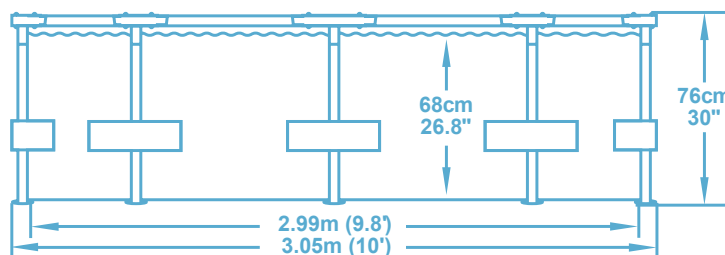

FEATURES • Caractéristiques • Características • Eigenschaften • Kenmerken • Caratteristiche

20'
SETUP TIME
Temps de montage
Tiempo de montaje
Montagezeit
Montagetijd
Tempo di montaggio

PVC/TRITECH™

Ø 32mm
Ø 1.25"

FILTRATION SYSTEM • Système de filtrage • Sistema de filtración • Filtersystem • Filtersysteem • Sistema di filtraggio

COMPATIBLE WITH 58381 1.249 L/h - 330 gal/h
Compatible avec 58381 1.249 L/h
Compatible con 58381 1.249 L/h
Geeignet für 58381 1.249 L/h
Geschikt voor 58381 1.249 L/h
Compatibile con 58381 1.249 L/h