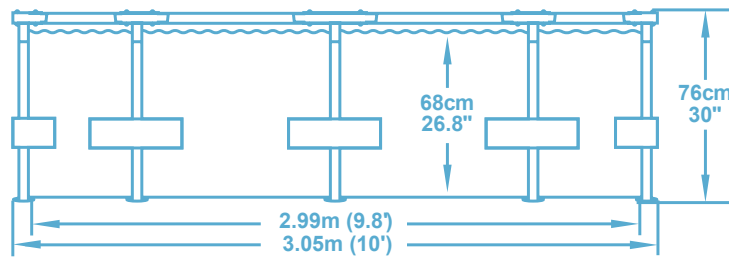

NO TOOLS REQUIRED
 Aucun outil nécessaire
 No necesita herramientas
 kein Werkzeug notwendig
 Geen gereedschap nodig
 Attrezzi non necessari

ITEM • Article • Artículo • Artikel • Artikel • Prodotto

56408
 305 x 76cm
 10' x 30"
 STEEL PRO™ FRAME
 6942138928754

FEATURES • Caractéristiques • Características • Eigenschappen • Kenmerken • Caratteristiche

20'
SETUP TIME
 Temps de montage
 Tiempo de montaje
 Montagezeit
 Montagetijd
 Tempo di montaggio

PVC/TRITECH™

Ø 32mm
 Ø 1.25"

INCLUDES • Inclus • Incluye • Inhalt • Bevat • Include

1
CARTRIDGE
 Cartouche
 Cartucho
 Kartusche
 Filter
 Cartuccia

58093

FILTRATION SYSTEM • Système de filtrage • Sistema de filtración • Filtersystem • Filtersysteem • Sistema di filtraggio