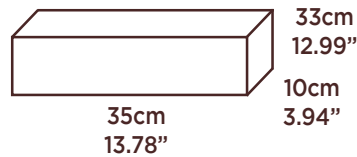

FLOCKED TOP
Dessus floqué
Superficie flocada
Beflockte oberfläche
Geflockte bovenkant
Superficie floccata

ITEM • Article • Artículo • Artikel • Artikel • Prodotto

67277

← 191 x 97 x 64cm
75" x 38" x 25"

TM MULTI-MAX II AIR COUCH

6942138916355

2.98kg
6,58lb

FEATURES • Caractéristiques • Características • Eigenschaften • Kenmerken • Caratteristiche

COIL BEAM CONSTRUCTION
Construction avec profilé en ressort
Estructura Coil Beam
Coil Beam bauweise
Coil-Beam constructie
Costruzione Coil Beam