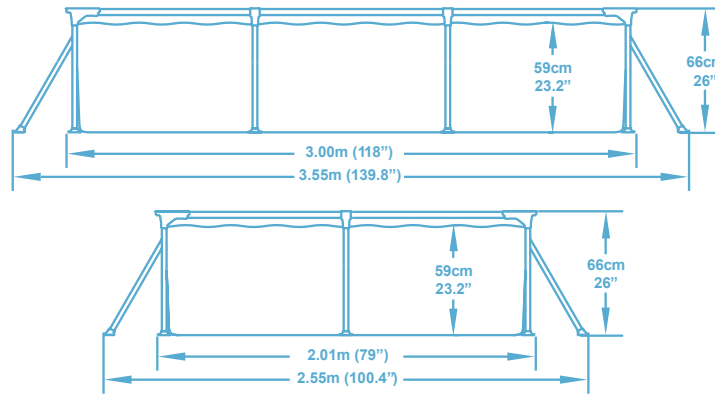

NO TOOLS REQUIRED
Aucun outil nécessaire
No necesita herramientas
kein Werkzeug notwendig
Geen gereedschap nodig
Attrezzi non necessari

ITEM • Article • Artículo • Artikel • Artikel • Prodotto

56411
300 x 201 x 66cm
118" x 79" x 26"
SPLASH FRAME™
6942138928914

FEATURES • Caractéristiques • Características • Eigenschaften • Kenmerken • Caratteristiche

20' SETUP TIME
Temps de montage
Tiempo de montaje
Montagezeit
Montagetijd
Tempo di montaggio

PVC/TRITECH™

Ø 32mm
Ø 1.25"