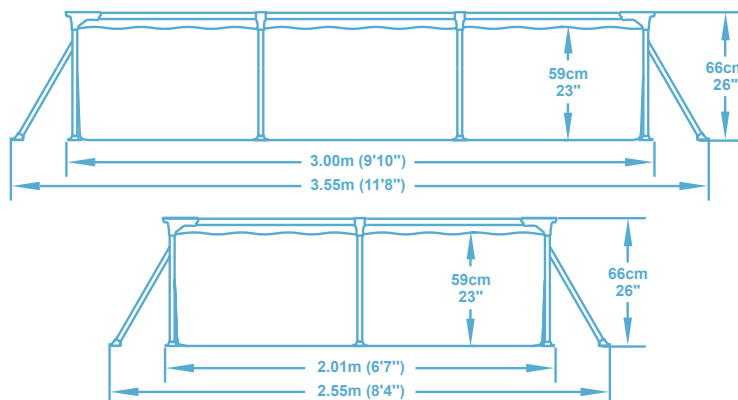

56411
 300 x 201 x 66cm
 9'10" x 6'7" x 26"
 STEEL PRO™

FEATURES • Caractéristiques • Características • Eigenschaften • Kenmerken • Caratteristiche • Cechy

20'
 SETUP TIME
 Temps de montage
 Tiempo de montaje
 Montagezeit
 Montagetijd
 Tempo di montaggio
 Czas montażu

PVC/TRITECH™

Ø 32mm
 Ø 1.25"

INCLUDES • Inclus • Incluye • Inhalt • Bevat • Include • Zawiera

1
 CARTRIDGE
 Cartouche
 Cartucho
 Kartusche
 Filter
 Cartuccia
 Wkład

58093

FILTRATION SYSTEM • Système de filtrage • Sistema de filtración • Filtersystem • Filtersysteem • Sistema di filtraggio • System filtrujący