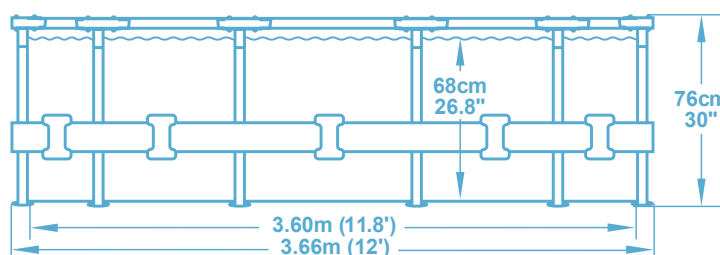

# 56415  
 ← 366 x 76cm  
 12' x 30"  
 (TM) STEEL PRO™ FRAME  
 6942138928952

FEATURES • Caractéristiques • Características • Eigenschaften • Kenmerken • Caratteristiche

**SETUP TIME**  
 Temps de montage  
 Tiempo de montaje  
 Montagezeit  
 Montagetijd  
 Tempo di montaggio

PVC/TRITECH™

Ø 32mm  
 Ø 1.25"

FILTRATION SYSTEM • Système de filtrage • Sistema de filtración • Filtersystem • Filtersysteem • Sistema di filtraggio

COMPATIBLE WITH 58381 1.249 L/h - 330 gal/h  
 Compatible avec 58381 1.249 L/h  
 Compatible con 58381 1.249 L/h  
 Geeignet für 58381 1.249 L/h  
 Geschikt voor 58381 1.249 L/h  
 Compatibile con 58381 1.249 L/h