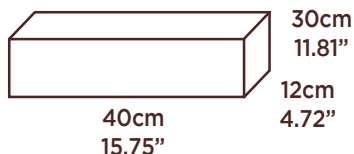

FLOCKED TOP
Dessus floqué
Superficie flocada
Beflockte oberfläche
Geflockte bovenkant
Superficie floccata

ITEM • Article • Artículo • Artikel • Artikel • Prodotto

67287

← 191 x 137 x 22cm
75" x 54" x 8.5"

TM FLOCKED AIR BED
WITH AC AIR PUMP

6942138916102

4.09kg
9,01lb

INFLATION TIME
Temps de gonflage
Tiempo de inflado
Aufblaszeit
Opblaastijd
Tempo di gonfiaggio

FEATURES • Caractéristiques • Características • Eigenschaften • Kenmerken • Caratteristiche