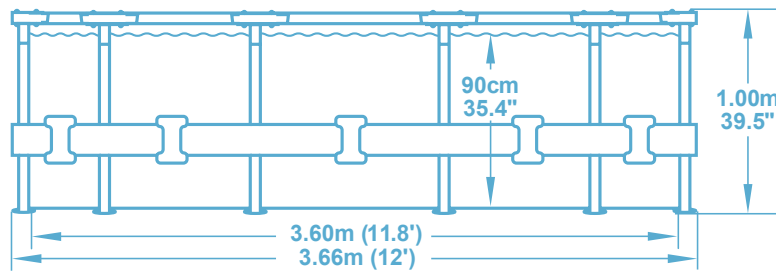

# 56418  
 366 x 100cm  
 12' x 39.5"  
 STEEL PRO™ FRAME  
 6942138932669

FEATURES • Caractéristiques • Características • Eigenschaften • Kenmerken • Caratteristiche

**SETUP TIME**  
 Temps de montage  
 Tiempo de montaje  
 Montagezeit  
 Montagetijd  
 Tempo di montaggio

PVC/TRITECH™

Ø 32mm  
 Ø 1.25"

INCLUDES • Inclus • Incluye • Inhalt • Bevat • Include

**CARTRIDGE**  
 Cartouche  
 Cartucho  
 Kartusche  
 Filter  
 Cartuccia

58094

**LADDER**  
 Échelle  
 Escalerilla  
 Sicherheitsleiter  
 Ladder  
 Scaletta