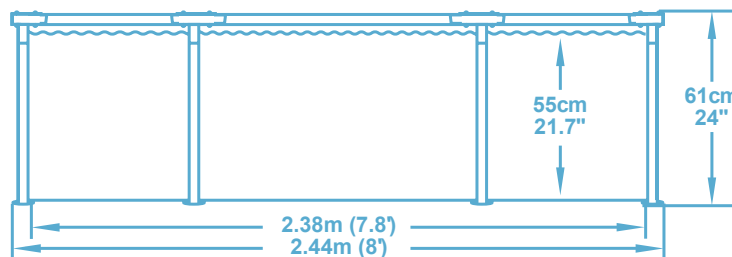

NO TOOLS REQUIRED
 Aucun outil nécessaire
 No necesita herramientas
 kein Werkzeug notwendig
 Geen gereedschap nodig
 Attrezzi non necessari

ITEM • Article • Artículo • Artikel • Artikel • Prodotto

56431
 ← 244 x 61cm
 8' x 24"
 (TM) STEEL PRO™ FRAME
 6942138929300

FEATURES • Caractéristiques • Características • Eigenschaften • Kenmerken • Caratteristiche

20'
 SETUP TIME
 Temps de montage
 Tiempo de montaje
 Montagezeit
 Montagetijd
 Tempo di montaggio

PVC/TRITECH™