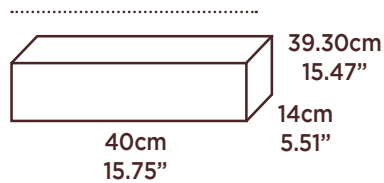

FLOCKED TOP
Dessus floqué
Superficie flocada
Beflockte oberfläche
Geflockte bovenkant
Superficie floccata

ITEM • Article • Artículo • Artikel • Artikel • Prodotto

67397

← 215 x 152 x 60cm
85" x 60" x 24"

TM ROYAL ROUND AIR BED

6942138916454

5.29kg
11,67lb

FEATURES • Caractéristiques • Características • Eigenschaften • Kenmerken • Caratteristiche

I-BEAM CONSTRUCTION
Construction avec profilé en I
Estructura I-Beam
I-trägerkonstruktion
I-balk constructie
Costruzione I-Beam