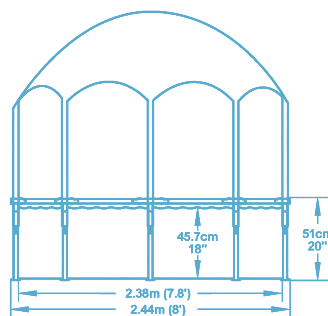

NO TOOLS REQUIRED
 Aucun outil nécessaire
 No necesita herramientas
 kein Werkzeug notwendig
 Geen gereedschap nodig
 Attrezzi non necessari

ITEM • Article • Artículo • Artikel • Artikel • Prodotto

56432
 244 x 51cm
 8" x 20"
 STEEL PRO™ FRAME
 6942138929317

FEATURES • Caractéristiques • Características • Eigenschaften • Kenmerken • Caratteristiche

10'
 SETUP TIME
 Temps de montage
 Tiempo de montaje
 Montagezeit
 Montagetijd
 Tempo di montaggio

PVC/TRITECH™

Ø 32mm
 Ø 1.25"

FILTRATION SYSTEM • Système de filtrage • Sistema de filtración • Filtersystem • Filtersysteem • Sistema di filtraggio

COMPATIBLE WITH 58381 1.249 L/h - 330 gal/h
 Compatible avec 58381 1.249 L/h
 Compatible con 58381 1.249 L/h
 Geeignet für 58381 1.249 L/h
 Geschikt voor 58381 1.249 L/h
 Compatibile con 58381 1.249 L/h