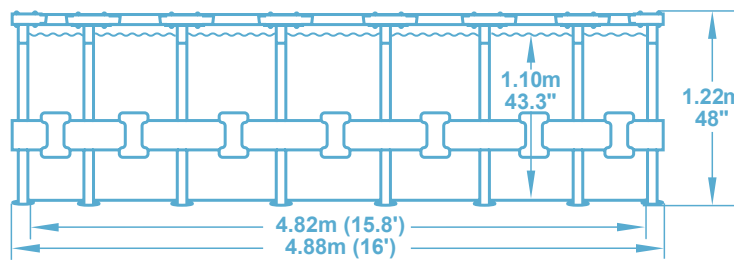

# 56451  
 488 x 122cm  
 16' x 48"  
 POWER STEEL™ FRAME  
 6942138929454

**90%**  
 19,480 L  
 5,145 gal.

FEATURES • Caractéristiques • Características • Eigenschaften • Kenmerken • Caratteristiche

**SETUP TIME**  
 Temps de montage  
 Tiempo de montaje  
 Montagezeit  
 Montagetijd  
 Tempo di montaggio

PVC/TRITECH™

**INNER MOSAIC PRINT**  
 Motif intérieur mosaïque  
 Estampado interno de mosaico  
 Innenverkleidung:  
 mosaikoptik  
 Mozaiek Print  
 Stampa interna mosaico

Ø 38mm  
 Ø 1.50"

INCLUDES • Inclus • Incluye • Inhalt • Bevat • Include