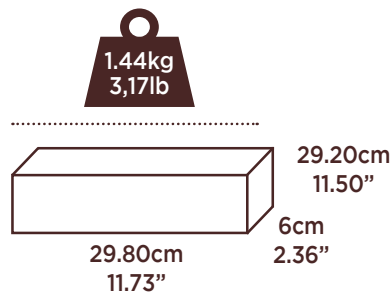

FLOCKED TOP
Dessus floqué
Superficie flocada
Beflockte oberfläche
Geflockte bovenkant
Superficie floccata

ITEM • Article • Artículo • Artikel • Artikel • Prodotto

67452
← 132 x 76 x 20cm
52" x 30" x 8"
TM KIDDIE BED
6942138913071