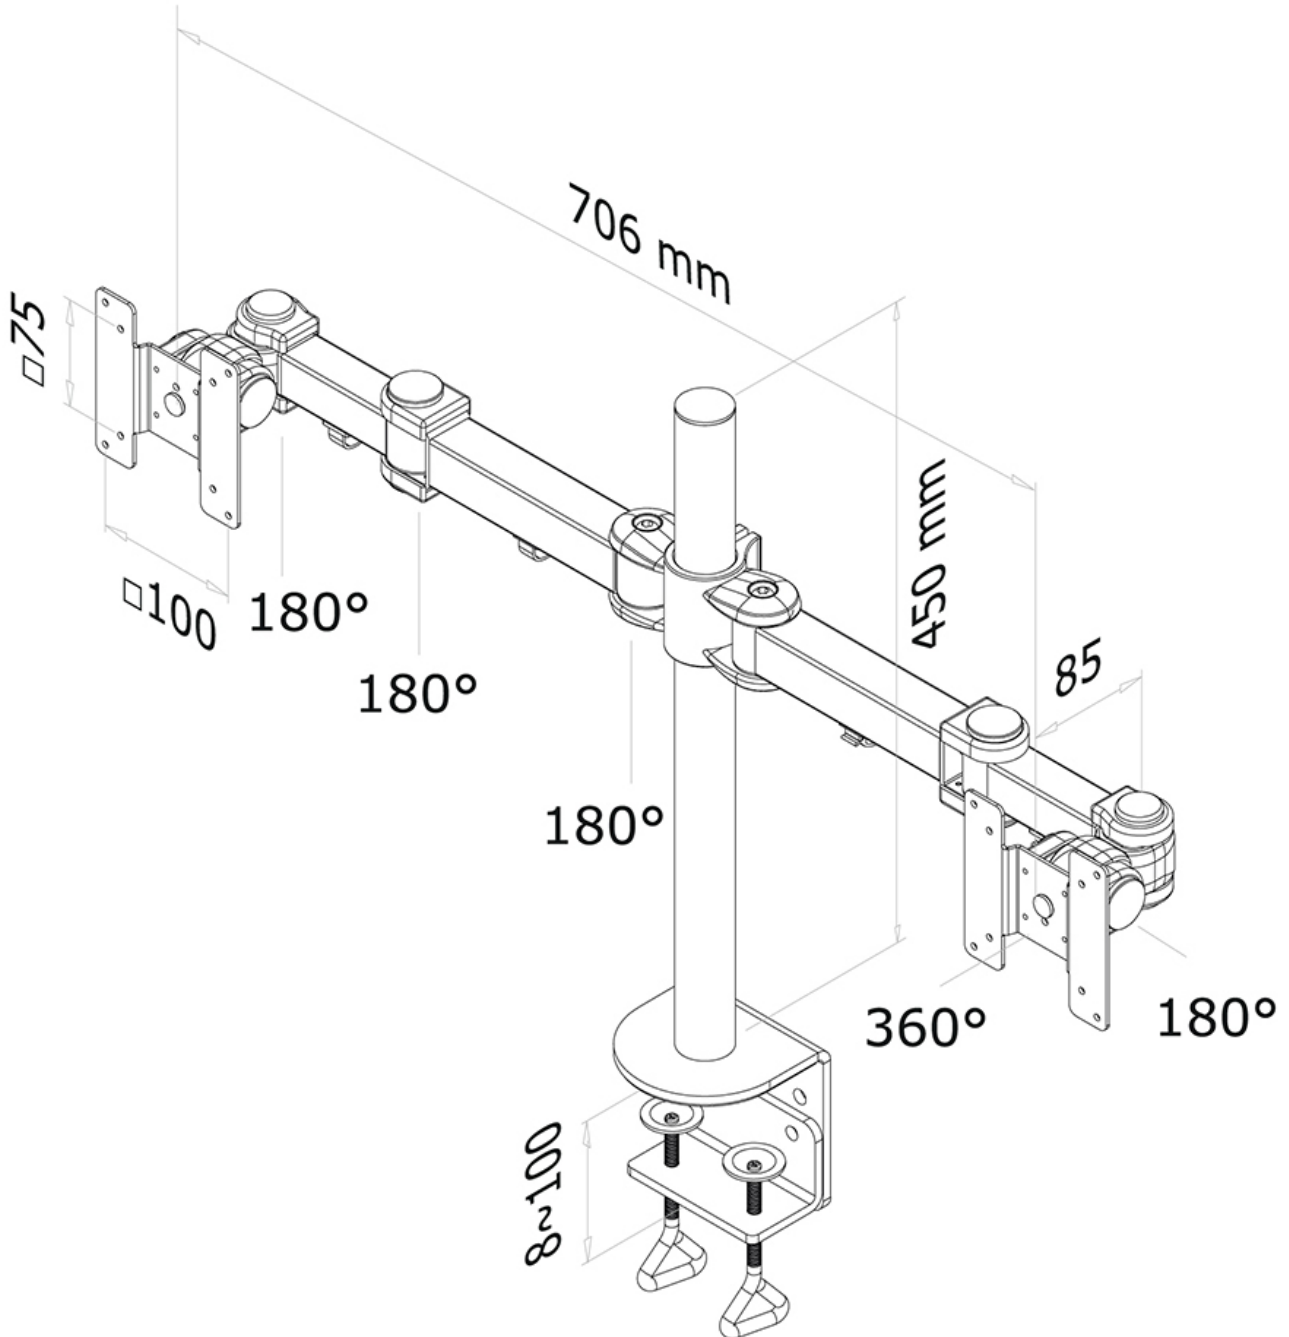

FPMA-D960D

NEOMOUNTS MONITORARM

Neomounts