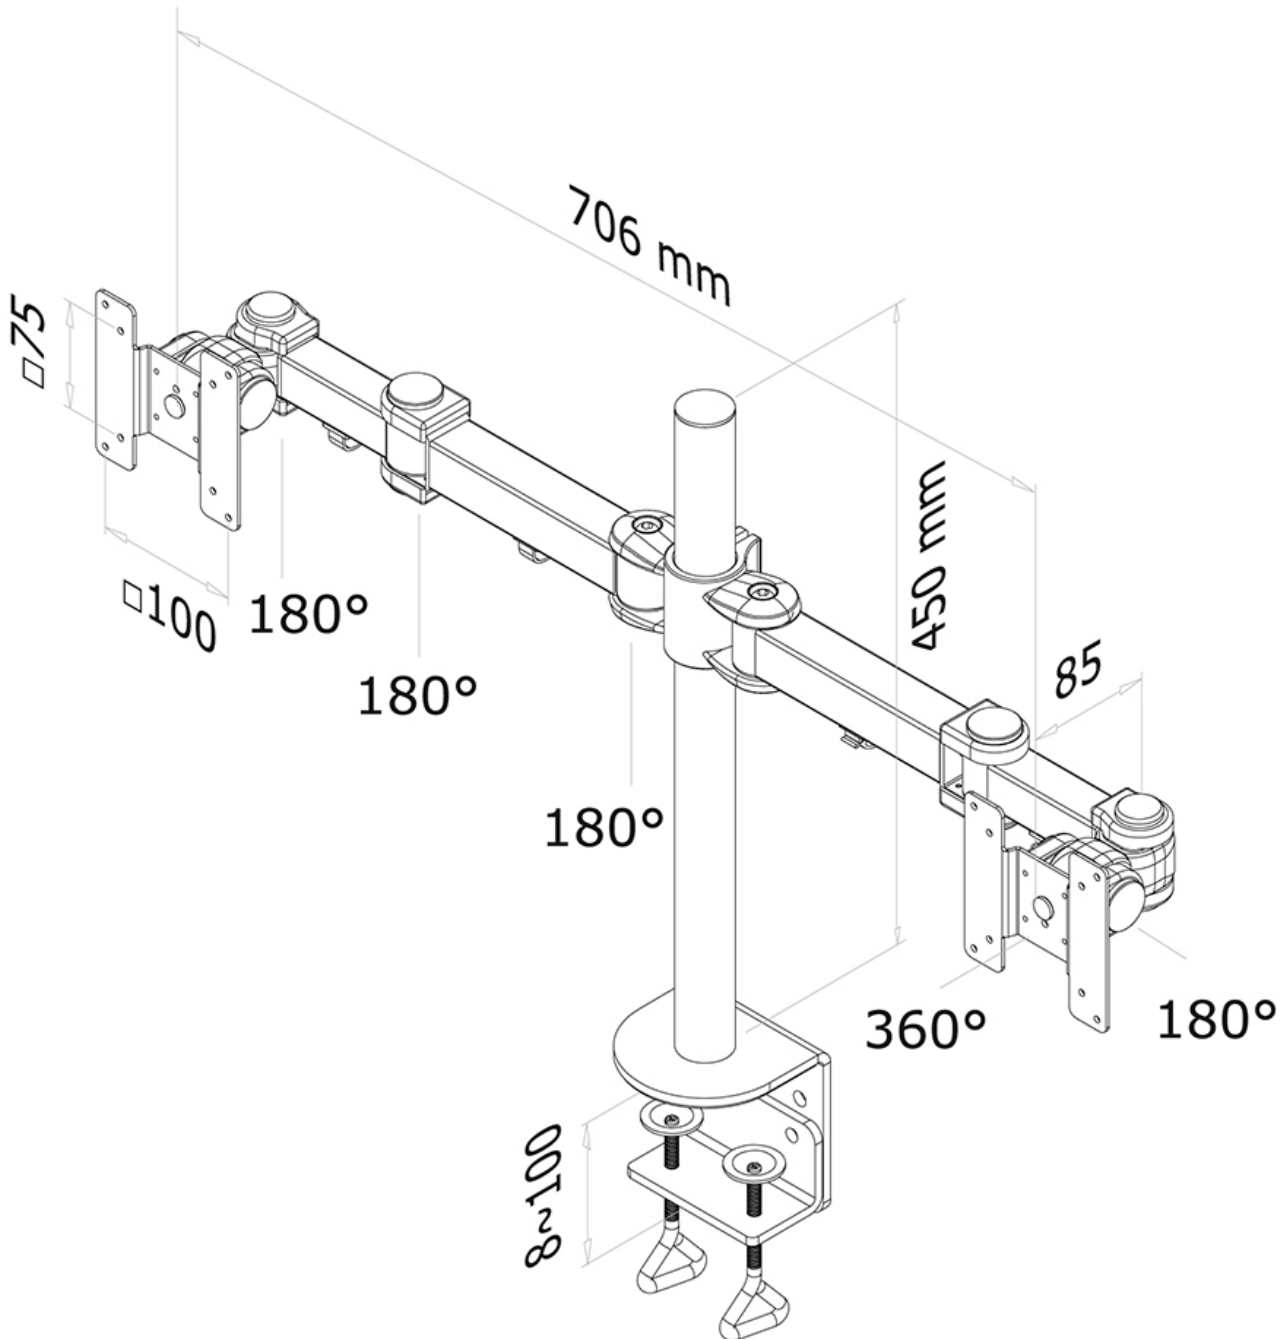

FPMA-D960D

SUPPORTO DA SCRIVANIA NEOMOUNTS PER

Neomounts