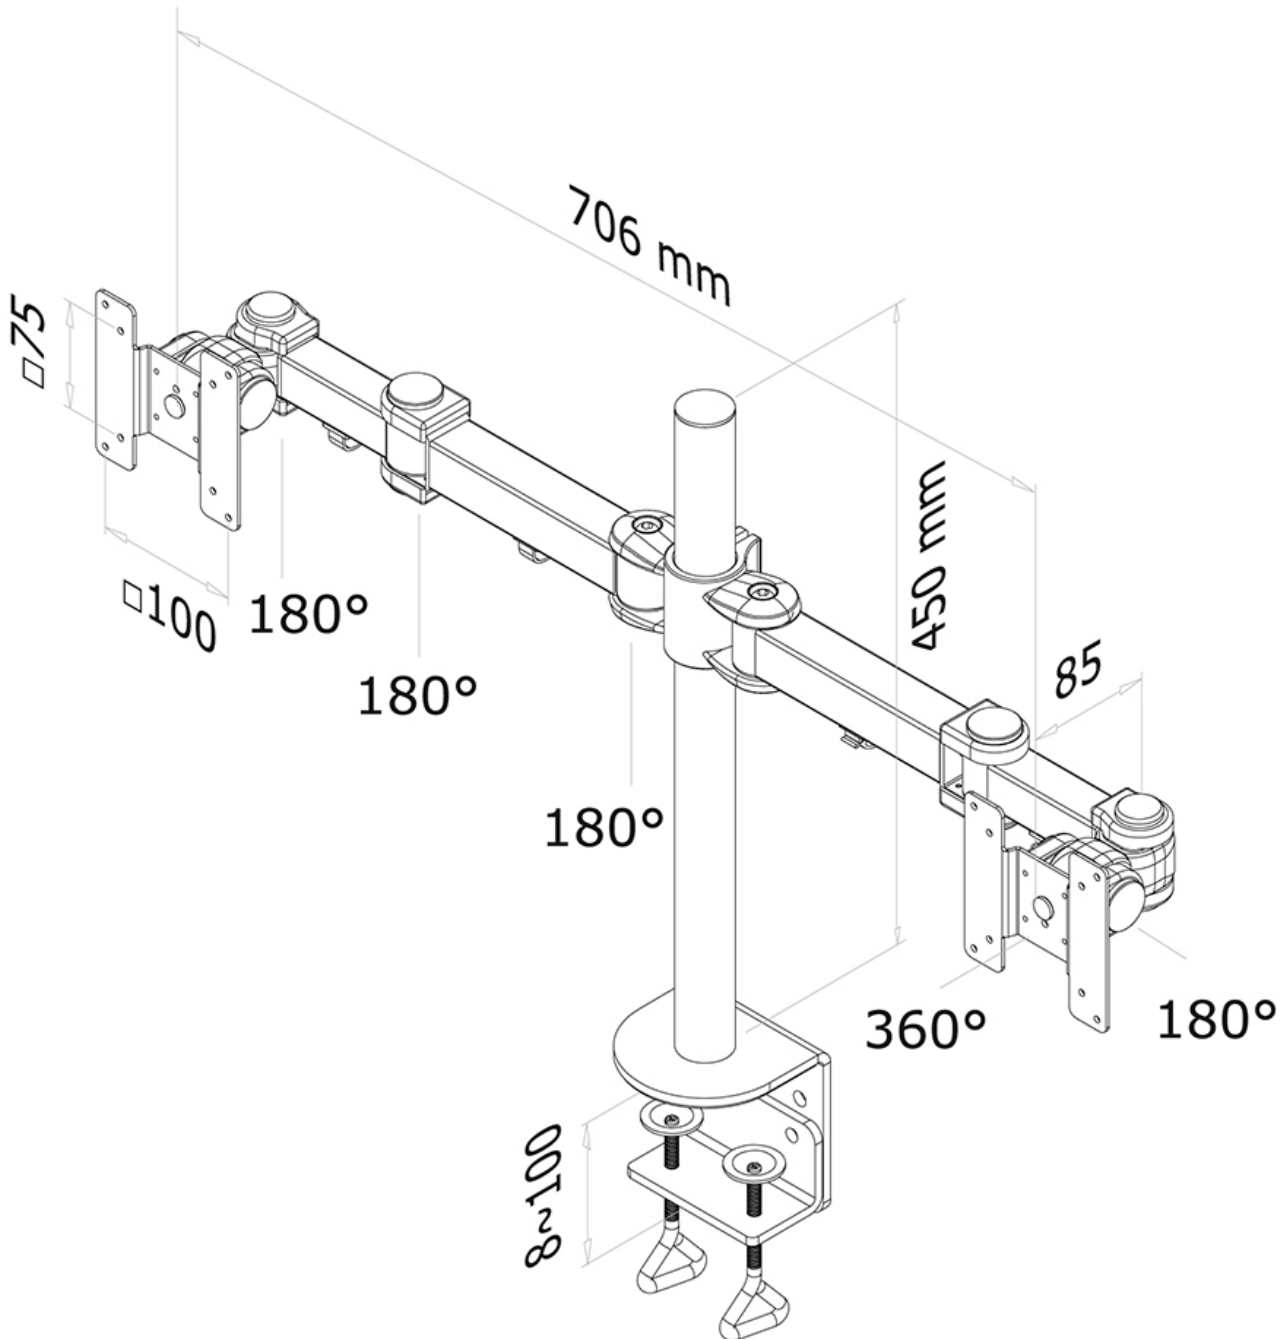

FPMA-D960D

NEOMOUNTS MONITORARM

Neomounts