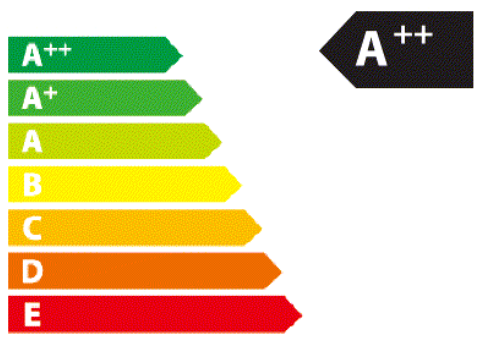

SAMSUNG

HG55EE670DK

ENERGIA · ENERGIЯ
ENERGEIA · ENERGIJA
ENERGY · ENERGIE
ENERGI

76
kWh/annum

52
Watt

138 cm  **55** inch

2010/1062 -2017