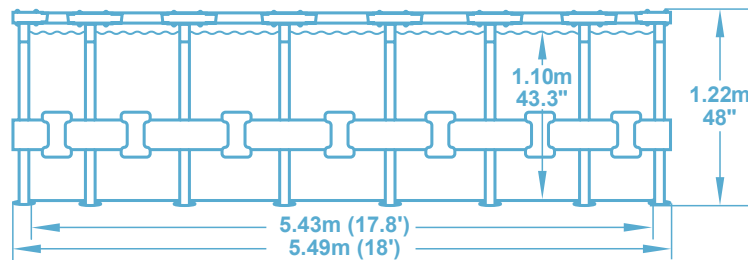

# 56462  
 549 x 122cm  
 18' x 48"  
 STEEL PRO™ FRAME  
 6942138929546