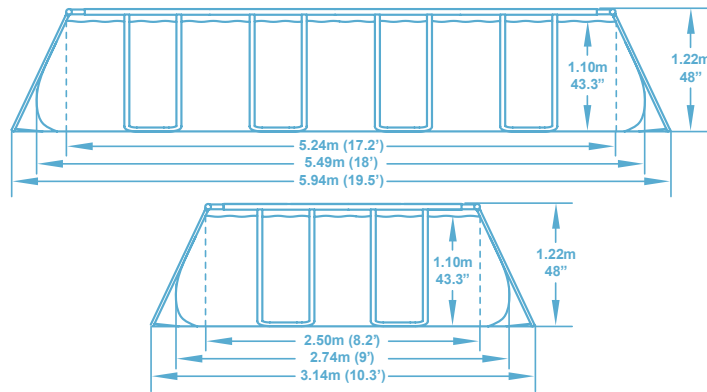

# 56466  
 549 x 274 x 122cm  
 18' x 9' x 48"  
 POWER STEEL™ FRAME  
 6942138932607

FEATURES • Caractéristiques • Características • Eigenschaften • Kenmerken • Caratteristiche

**30'**  
 SETUP TIME  
 Temps de montage  
 Tiempo de montaje  
 Montagezeit  
 Montagetijd  
 Tempo di montaggio

PVC/TRITECH™

**INNER MOSAIC PRINT**  
 Motif intérieur mosaïque  
 Estampado interno de mosaico  
 Innenverkleidung: mosaikoptik  
 Mozaiek Print  
 Stampa interna mosaico

Ø 38mm  
 Ø 1.50"

INCLUDES • Inclus • Incluye • Inhalt • Bevat • Include